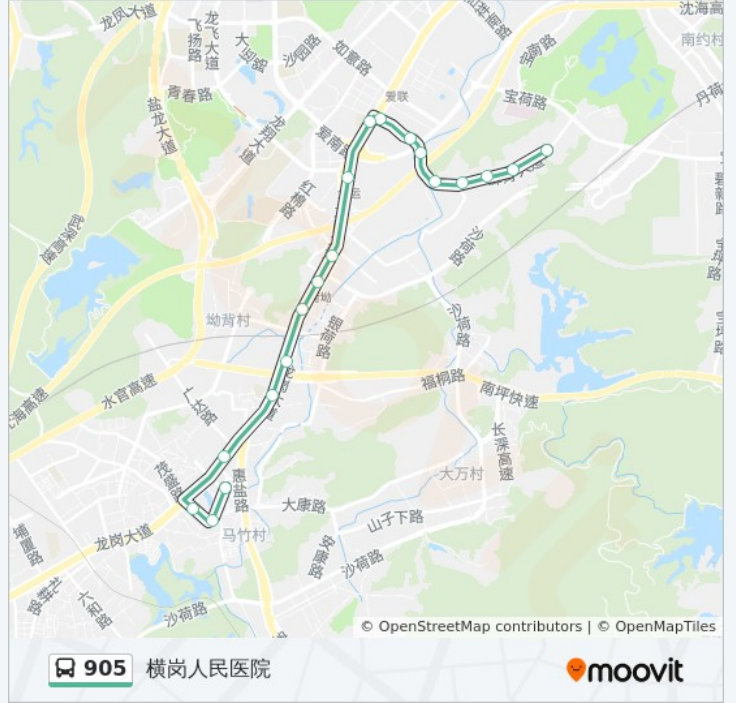

905

横岗人民医院

下载App

公交905((横岗人民医院))共有2条行车路线。工作日的服务时间为：

(1) 横岗人民医院: 06:00 - 21:30(2) 鸿源商场: 06:00 - 22:30

使用Moovit找到公交905离你最近的站点，以及公交905下车班的到站时间。

方向: 横岗人民医院

19 站

公交905的信息

方向: 横岗人民医院

站点数量: 19

行车时间: 31 分

途经站点:

方向: 鸿源商场

19 站

[查看时间表](#)

赐昱

嶂背综合市场

公交905的时间表

往鸿源商场方向的时间表

星期一	06:00 - 22:30
星期二	06:00 - 22:30
星期三	06:00 - 22:30
星期四	06:00 - 22:30
星期五	06:00 - 22:30
星期六	06:00 - 22:30
星期日	06:00 - 22:30

公交905的信息

方向: 鸿源商场

站点数量: 19

行车时间: 31 分

途经站点:

你可以在moovitapp.com下载公交905的PDF时间表和线路图。使用[Moovit应用程序](#)查询深圳的实时公交、列车时刻表以及公共交通出行指南。

[关于Moovit](#) · [MaaS解决方案](#) · [城市列表](#) · [Moovit社区](#)

© 2024 Moovit - 保留所有权利

查看实时到站时间