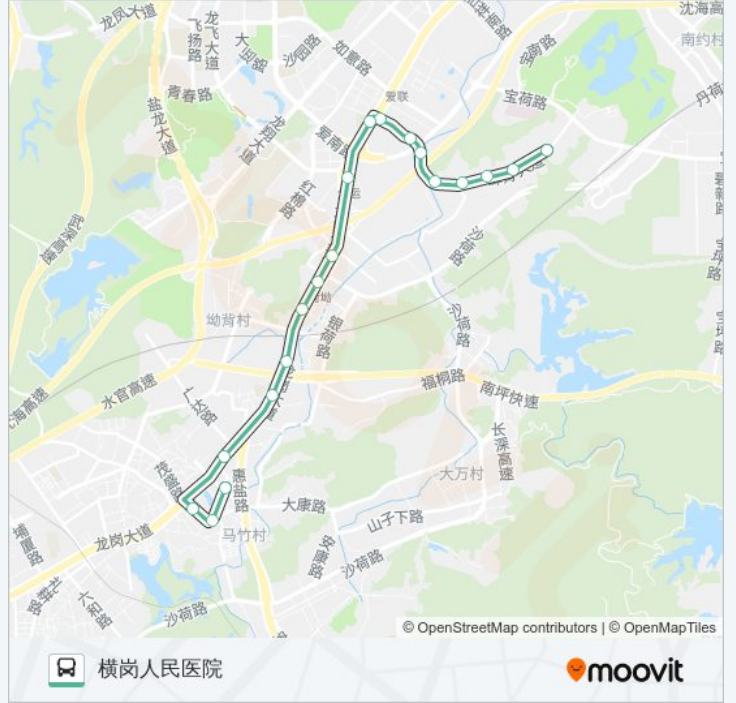

905

横岗人民医院

下载App

公交905((横岗人民医院))共有2条行车路线。工作日的服务时间为：

(1) 横岗人民医院: 06:00 - 21:30(2) 鸿源商场: 06:00 - 22:30

使用Moovit找到公交905离你最近的站点，以及公交905下车班的到站时间。

方向: 横岗人民医院

19 站

[查看时间表](#)

- 嶂背工业区
- 嶂背综合市场
- 赐昱
- 联城广场
- 园湖科技园
- 嶂背桥头
- 利星辉电子厂
- 富生酒店
- 龙岗Cocopark东
- 大运地铁站
- 荷坳社区
- 荷坳地铁站
- 水晶之城
- 银海工业区
- 永湖地铁站
- 独竹
- 横岗大厦
- 农业银行
- 横岗人民医院

公交905的时间表

往横岗人民医院方向的时间表

星期一	06:00 - 21:30
星期二	06:00 - 21:30
星期三	06:00 - 21:30
星期四	06:00 - 21:30
星期五	06:00 - 21:30
星期六	06:00 - 21:30
星期日	06:00 - 21:30

公交905的信息

方向: 横岗人民医院

站点数量: 19

行车时间: 31 分

途经站点:

方向: 鸿源商场

19 站

[查看时间表](#)

行车时间: 31 分

途经站点:

你可以在moovitapp.com下载公交905的PDF时间表和线路图。使用[Moovit应用程序](#)查询深圳的实时公交、列车时刻表以及公共交通出行指南。

[关于Moovit](#) · [MaaS解决方案](#) · [城市列表](#) · [Moovit社区](#)

© 2024 Moovit - 保留所有权利

查看实时到站时间