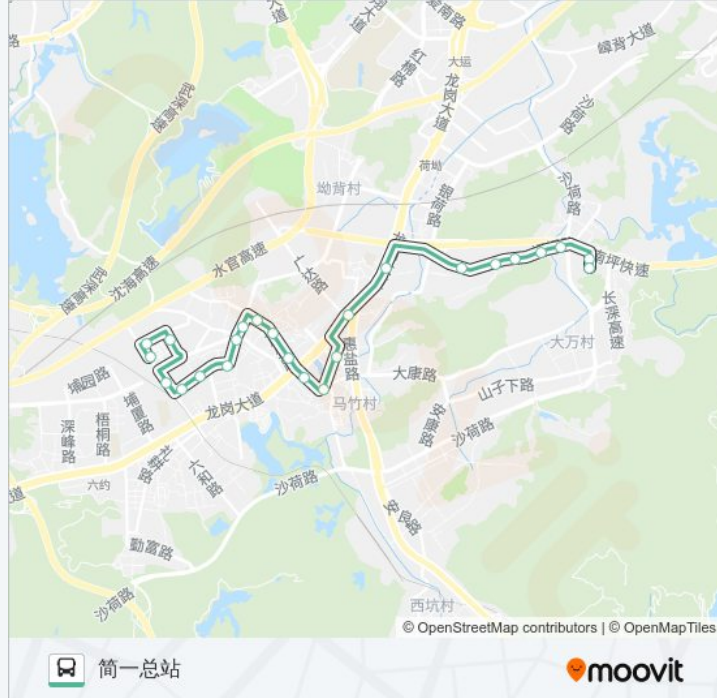

[查看时间表](#)

- 康乐花园
- 横岗中学
- 康乐中英文学校
- 锦绣花园
- 横岗交警中队
- 信义锦绣花园
- 锦冠华城
- 红棉四联路口
- 四联小学
- 茂盛公园
- 盛大百货
- 新世界广场
- 横岗大厦
- 农业银行
- 横岗人民医院
- 独竹
- 永湖地铁站
- 横岗消防中队

公交906的时间表

往简一总站方向的时间表

星期一	06:30 - 22:29
星期二	06:30 - 22:29
星期三	06:30 - 22:29
星期四	06:30 - 22:29
星期五	06:30 - 22:29
星期六	06:30 - 22:29
星期日	06:30 - 22:29

公交906的信息

方向: 简一总站

站点数量: 24

行车时间: 31 分

途经站点:

968工业区

大福工业区

奥普电子厂

大福老村

简一学校

简一总站

你可以在moovitapp.com下载公交906的PDF时间表和线路图。使用Moovit应用程序查询深圳的实时公交、列车时刻表以及公共交通出行指南。

© 2024 Moovit - 保留所有权利