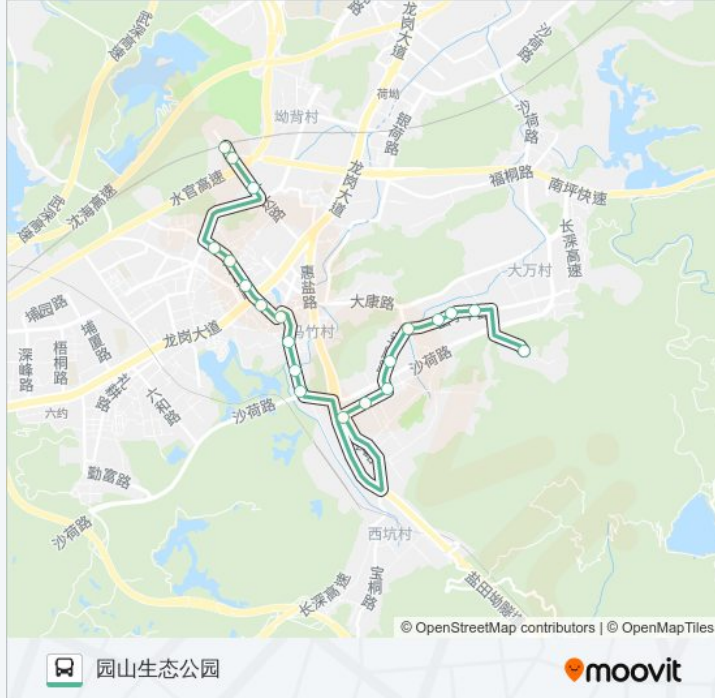

## 公交907的时间表

往228工业区方向的时间表

星期一	06:10 - 22:30
星期二	06:10 - 22:30
星期三	06:10 - 22:30
星期四	06:10 - 22:30
星期五	06:10 - 22:30
星期六	06:10 - 22:30
星期日	06:10 - 22:30

## 公交907的信息

方向: 228工业区

站点数量: 21

行车时间: 27 分

途经站点:

## 公交907的时间表

往园山生态公园方向的时间表

星期一	06:10 - 22:30
星期二	06:10 - 22:30
星期三	06:10 - 22:30
星期四	06:10 - 22:30
星期五	06:10 - 22:30
星期六	06:10 - 22:30
星期日	06:10 - 22:30

## 公交907的信息

方向: 园山生态公园

站点数量: 20

行车时间: 28 分

途经站点:

大康市场

园山生态公园

你可以在moovitapp.com下载公交907的PDF时间表和线路图。使用[Moovit应用程序](#)查询深圳的实时公交、列车时刻表以及公共交通出行指南。