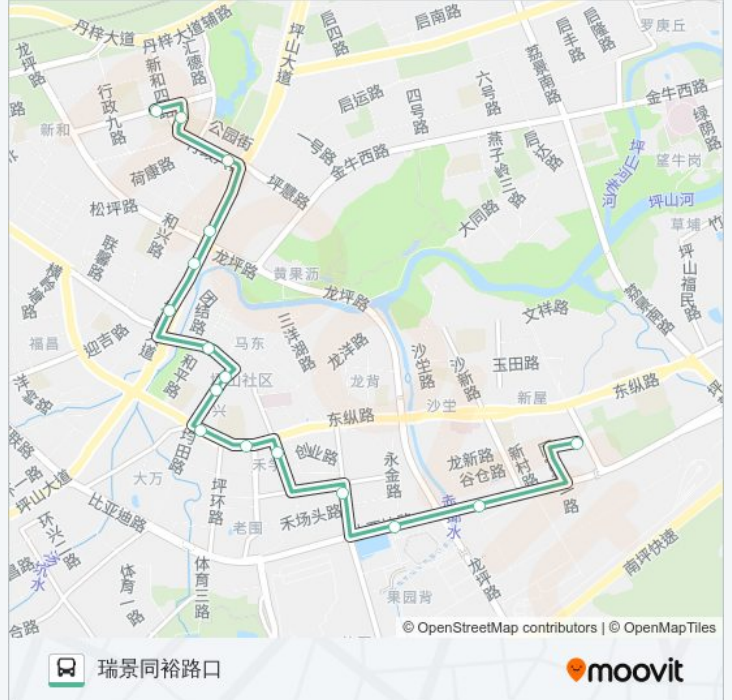

🚌 915

万科金城东郡

下载App

公交915((万科金城东郡))共有2条行车路线。工作日的服务时间为：

(1) 万科金城东郡: 07:00 - 20:50(2) 瑞景同裕路口: 06:30 - 20:00

使用Moovit找到公交915离你最近的站点，以及公交915下车班的到站时间。

方向: 万科金城东郡

16 站

万科金城东郡

公交915的时间表

往万科金城东郡方向的时间表

星期一	07:00 - 20:50
星期二	07:00 - 20:50
星期三	07:00 - 20:50
星期四	07:00 - 20:50
星期五	07:00 - 20:50
星期六	07:00 - 20:50
星期日	07:00 - 20:50

公交915的信息

方向: 万科金城东郡

站点数量: 16

行车时间: 22 分

途经站点:

方向: 瑞景同裕路口

16 站

[查看时间表](#)

- 万科金城东郡
- 正坑村
- 大工业区广场
- 六联酒店
- 飞东村
- 坪山电子城
- 坪山街道办
- 民乐福商场
- 西二巷路口
- 马峦居委
- 坪山中学
- 鹤源路口
- 江边村
- 比亚迪一号门
- 比亚迪二号门
- 瑞景同裕路口

公交915的时间表

往瑞景同裕路口方向的时间表

星期一	06:30 - 20:00
星期二	06:30 - 20:00
星期三	06:30 - 20:00
星期四	06:30 - 20:00
星期五	06:30 - 20:00
星期六	06:30 - 20:00
星期日	06:30 - 20:00

公交915的信息

方向: 瑞景同裕路口

站点数量: 16

行车时间: 22 分

途经站点:

你可以在moovitapp.com下载公交915的PDF时间表和线路图。使用[Moovit应用程序](#)查询深圳的实时公交、列车时刻表以及公共交通出行指南。

[关于Moovit](#) · [MaaS解决方案](#) · [城市列表](#) · [Moovit社区](#)

© 2024 Moovit - 保留所有权利