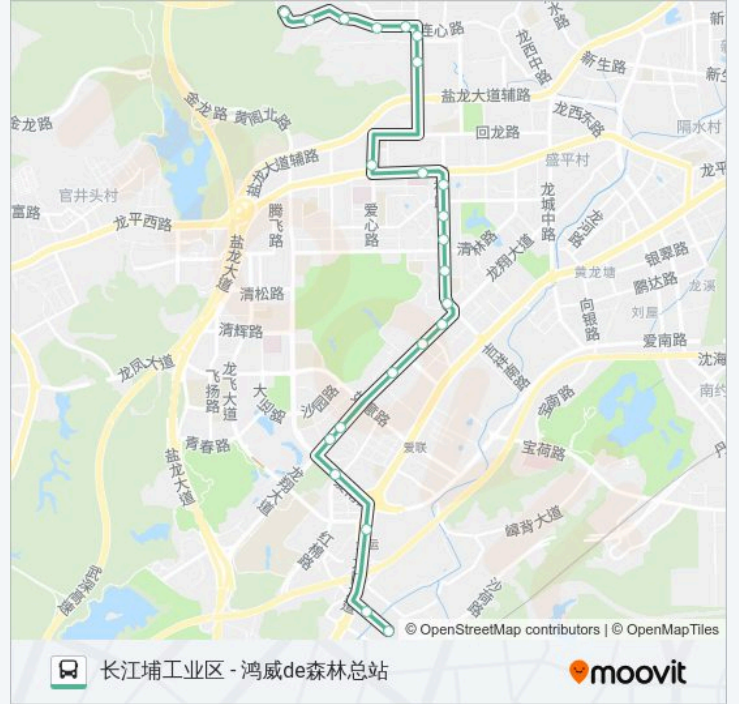

东都花园

龙城医院

建新社区

陂头背新村

龙岗Cocopark西

大运地铁站

公交923的时间表

往长江埔工业区方向的时间表

星期一	06:30 - 21:00
星期二	06:30 - 21:00
星期三	06:30 - 21:00
星期四	06:30 - 21:00
星期五	06:30 - 21:00
星期六	06:30 - 21:00
星期日	06:30 - 21:00

公交923的信息

方向: 长江埔工业区

站点数量: 23

行车时间: 39 分

途经站点:

人民法院

长江埔工业区

方向: 鸿威De森林总站

23 站

[查看时间表](#)

长江埔工业区

人民法院

荷坳社区

大运地铁站

龙岗Cocopark西