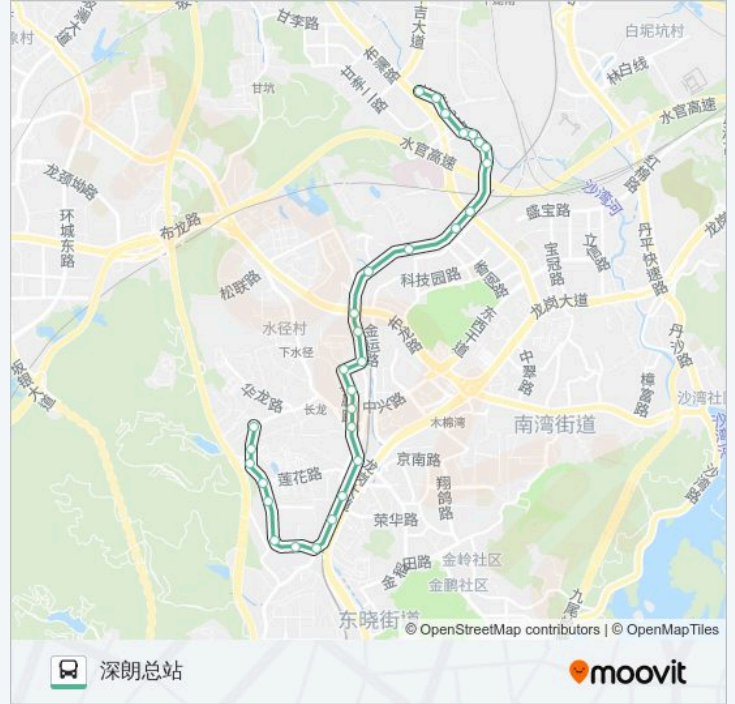

松元头

肉联厂

鸿欣大厦

下李朗路口

吓公岭

下李朗市场

下李朗图书馆

水背坑

大园

下李朗公园

深朗小区

深朗总站

你可以在moovitapp.com下载公交937的PDF时间表和线路图。使用Moovit应用程序查询深圳的实时公交、列车时刻表以及公共交通出行指南。

© 2024 Moovit - 保留所有权利