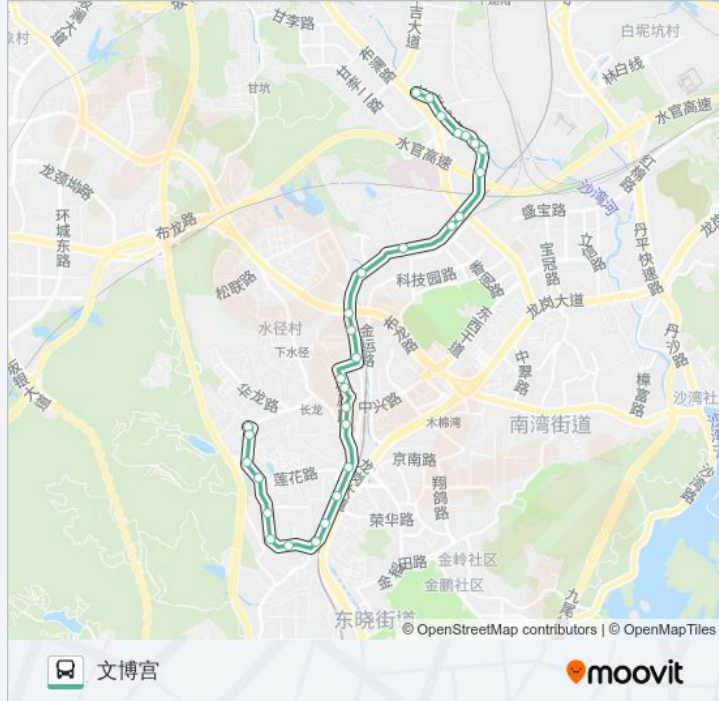

公交937的信息

方向: 文博宫

站点数量: 30

行车时间: 35 分

途经站点:

粤宝

清水河关口

德兴花园

钱排村

德福花园

莲花山庄

春蕾幼儿园

东升学校

文博宫

方向: 深朗总站

30 站

[查看时间表](#)

文博宫

东升学校

春蕾幼儿园

莲花山庄

德福花园

钱排村

德兴花园