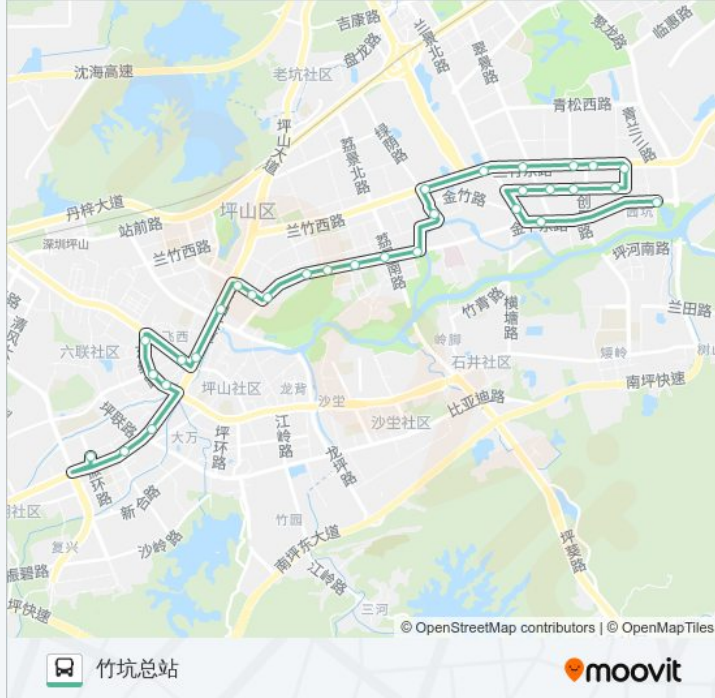

**公交941的信息**

方向: 竹坑总站  
 站点数量: 31  
 行车时间: 49 分  
 途经站点:

大工业区东门

保安公司

健马科技

多彩科技

赛格三星

科彩印务

松泽厂

科技创景路口

赛格日立厂

连展厂

竹坑第一工业区

竹坑村委

竹坑总站

你可以在moovitapp.com下载公交941的PDF时间表和线路图。使用[Moovit应用程序](#)查询深圳的实时公交、列车时刻表以及公共交通出行指南。