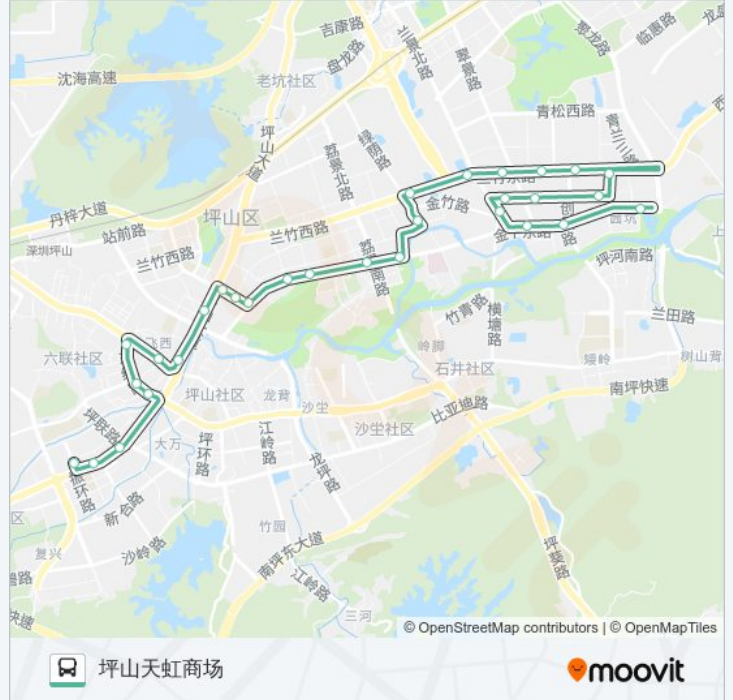

[查看时间表](#)

竹坑总站  
金牛创景路口  
竹坑村委  
竹坑第一工业区  
连展厂  
赛格日立厂  
松泽厂  
科彩印务  
赛格三星  
多彩科技  
健马科技  
保安公司  
大工业区东门  
罗庚村  
望牛岗  
大工业区南门  
燕子岭公园  
国盛大源  
兆耀电子厂  
坪山公安分局1  
坪山国土局  
六联酒店

公交941的时间表

往坪山天虹商场方向的时间表

星期一	07:00 - 22:30
星期二	07:00 - 22:30
星期三	07:00 - 22:30
星期四	07:00 - 22:30
星期五	07:00 - 22:30
星期六	07:00 - 22:30
星期日	07:00 - 22:30

公交941的信息

方向: 坪山天虹商场

站点数量: 30

行车时间: 49 分

途经站点:

- 坪山电子城
- 坪山国惠康
- 坪山广场
- 坪山批发市场
- 六联村路口
- 深业东城上邸
- 牛角龙
- 坪山天虹商场

**方向: 竹坑总站**

31 站  
[查看时间表](#)

- 坪山天虹商场
- 牛角龙
- 深业东城上邸
- 六联村路口
- 坪山批发市场
- 坪山广场
- 坪山国惠康
- 坪山电子城
- 六联酒店
- 坪山国土局
- 坪山公安分局1
- 兆耀电子厂
- 国盛大源
- 燕子岭公园
- 燕子岭小区
- 大工业区南门
- 望牛岗
- 罗庚村

**公交941的时间表**

往竹坑总站方向的时间表

星期一	06:20 - 21:30
星期二	06:20 - 21:30
星期三	06:20 - 21:30
星期四	06:20 - 21:30
星期五	06:20 - 21:30
星期六	06:20 - 21:30
星期日	06:20 - 21:30

**公交941的信息**

方向: 竹坑总站  
 站点数量: 31  
 行车时间: 49 分  
 途经站点:

大工业区东门

保安公司

健马科技

多彩科技

赛格三星

科彩印务