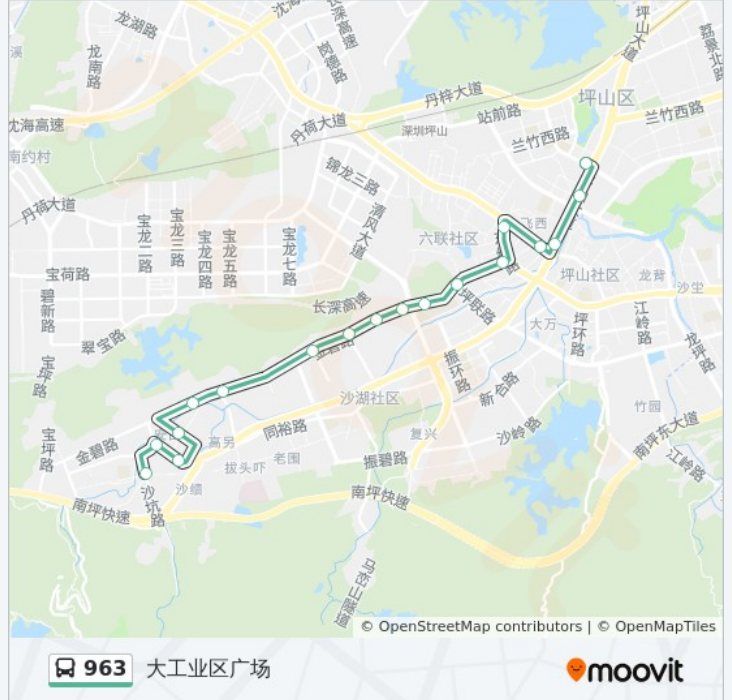

## 公交963的时间表

往大工业区广场方向的时间表

星期一	06:20 - 22:00
星期二	06:20 - 22:00
星期三	06:20 - 22:00
星期四	06:20 - 22:00
星期五	06:20 - 22:00
星期六	06:20 - 22:00
星期日	06:20 - 22:00

## 公交963的信息

方向: 大工业区广场

站点数量: 18

行车时间: 29 分

途经站点: