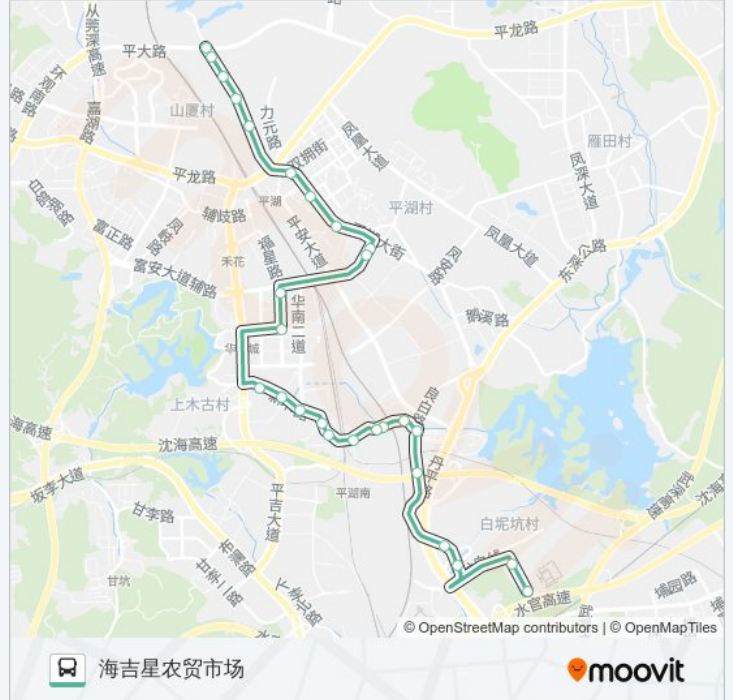

## 方向: 海吉星农贸市场

27 站

[查看时间表](#)

- 罗山水库
- 旭日厂
- 罗山工业区
- 平湖外国语学校
- 山厦新村
- 平湖广场西
- 平湖派出所
- 平湖中心小学
- 富安街
- 富玮厂
- 华南城北门
- 华南城金威广场
- 新木小学
- 新木老街
- 新木电管站
- 新木村委
- 好利厂
- 铁路拘留所
- 平湖新围仔
- 佳惠百货
- 三大厂
- 新木村

## 公交979的信息

方向: 海吉星农贸市场

站点数量: 27

行车时间: 39 分

途经站点:

388工业区

明辉工业园

白泥坑大门

横东岭村口

海吉星物流园

### 方向: 罗山水库

28 站

[查看时间表](#)

海吉星物流园

横东岭村口

海吉星路口

白泥坑大门

明辉工业园