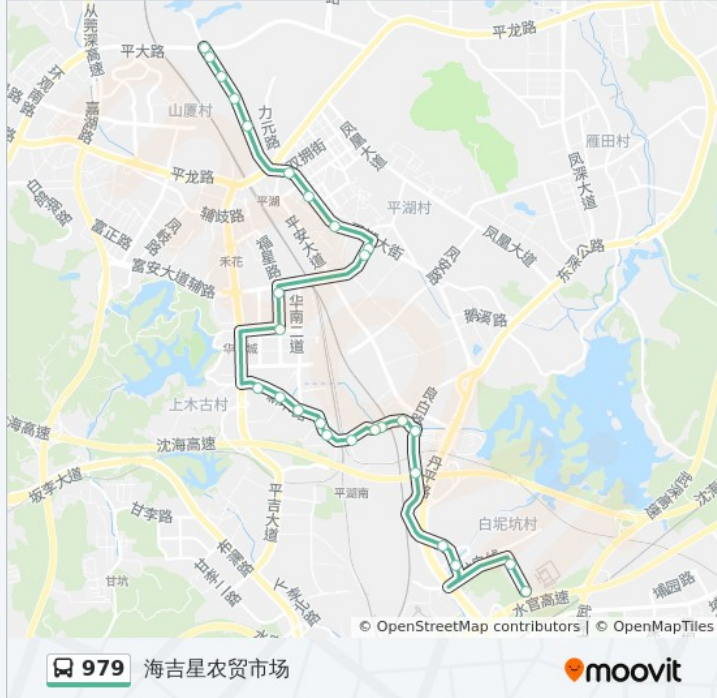

### 公交979的时间表

往罗山水库方向的时间表

星期一	06:35 - 23:15
星期二	06:35 - 23:15
星期三	06:35 - 23:15
星期四	06:35 - 23:15
星期五	06:35 - 23:15
星期六	06:35 - 23:15
星期日	06:35 - 23:15

### 公交979的信息

方向: 罗山水库

站点数量: 28

行车时间: 38 分

途经站点:

华南城北门

富玮厂

富安街

平湖中心小学

平湖派出所

山厦新村

平湖外国语学校

罗山工业区

旭日厂

罗山水库

你可以在moovitapp.com下载公交979的PDF时间表和线路图。使用[Moovit应用程序](#)查询深圳的实时公交、列车时刻表以及公共交通出行指南。