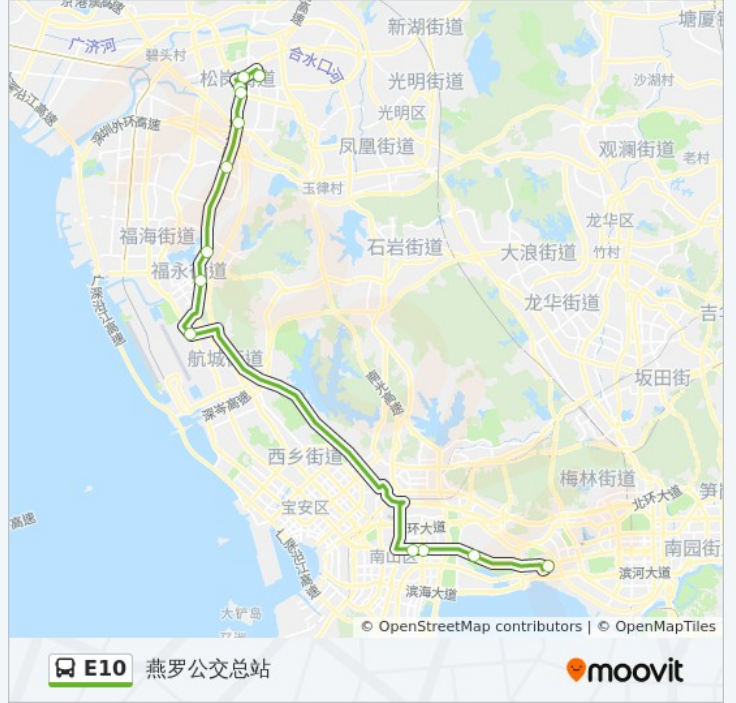

你可以在moovitapp.com下载公交E10的PDF时间表和线路图。使用Moovit应用程序查询深圳的实时公交、列车时刻表以及公共交通出行指南。

© 2024 Moovit - 保留所有权利