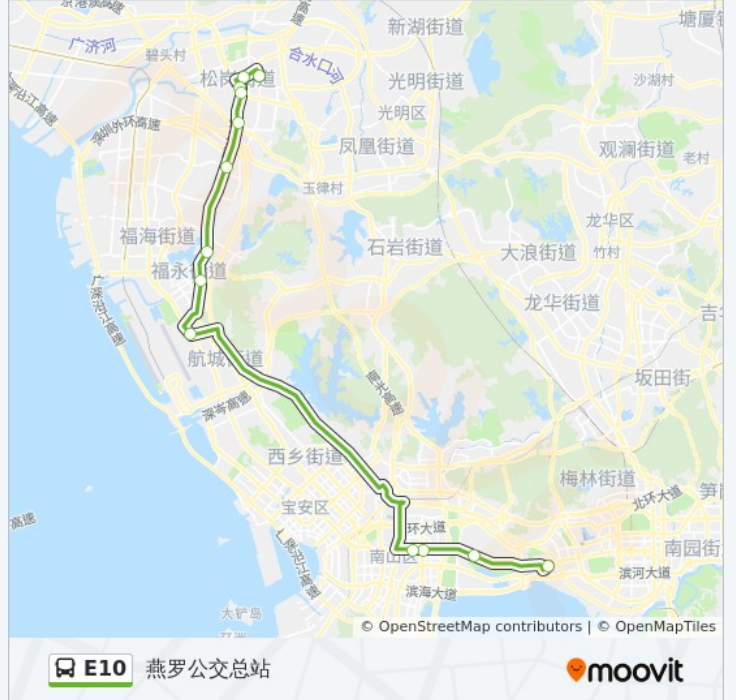

### 方向: 燕罗公交总站

13 站

[查看时间表](#)

福田交通枢纽

世界之窗2

科技园1

深大北门1

机场海关

### 公交E10的时间表

往燕罗公交总站方向的时间表

星期一	07:00 - 21:00
星期二	07:00 - 21:00
星期三	07:00 - 21:00
星期四	07:00 - 21:00
星期五	07:00 - 21:00
星期六	07:00 - 21:00
星期日	07:00 - 21:00

### 公交E10的信息

方向: 燕罗公交总站

站点数量: 13

行车时间: 53 分

途经站点: