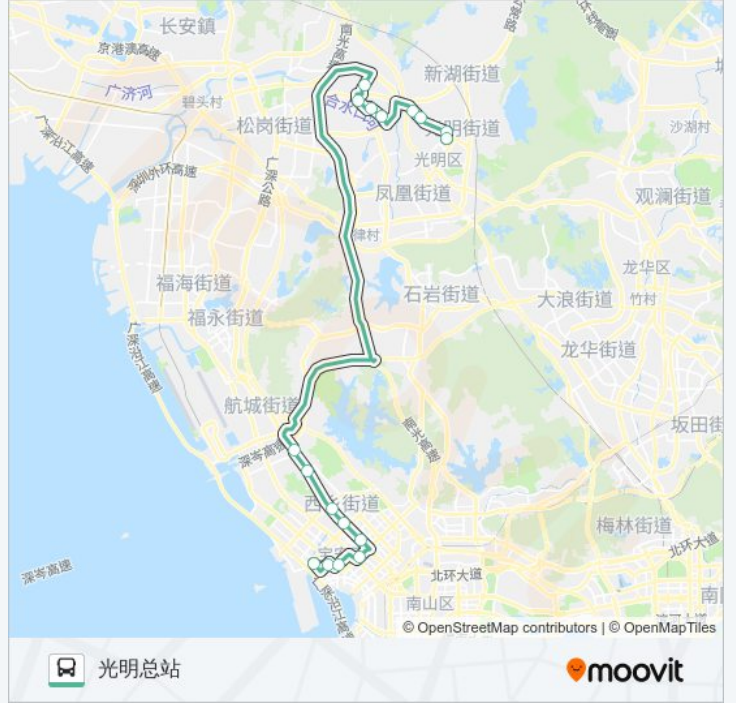

### 方向: 光明总站

17站

[查看时间表](#)

- 宝安裕安公交总站
- 宝安机关幼儿园
- 宝安行政中心北
- 创业天虹商场
- 裕安路口
- 西乡路口
- 西乡立交
- 固戍村
- 宝安桃源居西
- 上村元山
- 公明天虹
- 红花山公园
- 公明中行
- 楼村一工业区
- 技工学校光明校区
- 光明油站
- 光明总站

### 公交E15的时间表

往光明总站方向的时间表

星期一	08:30 - 20:30
星期二	08:30 - 20:30
星期三	08:30 - 20:30
星期四	08:30 - 20:30
星期五	08:30 - 20:30
星期六	08:30 - 20:30
星期日	08:30 - 20:30

### 公交E15的信息

方向: 光明总站

站点数量: 17

行车时间: 62 分

途经站点:

**方向: 宝安裕安公交总站**

15 站

[查看时间表](#)