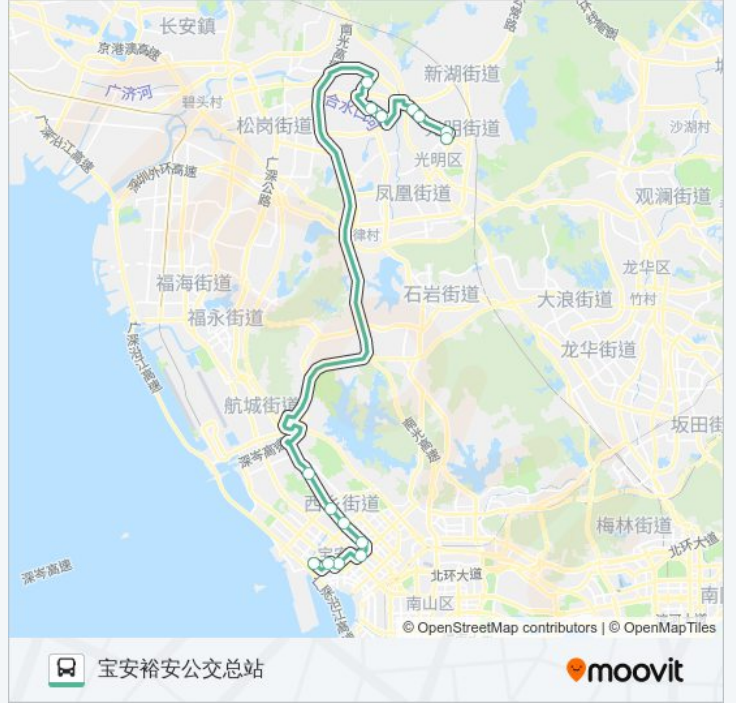

### 公交E15的信息

方向: 光明总站

站点数量: 17

行车时间: 62 分

途经站点:

**方向: 宝安裕安公交总站**

15 站

[查看时间表](#)

- 光明总站
- 光明油站
- 技工学校光明校区
- 楼村一工业区
- 公明中行
- 红花山公园
- 上村元山
- 固戍村
- 西乡立交
- 西乡路口
- 裕安路口
- 创业天虹商场
- 宝安行政中心北
- 宝安机关幼儿园
- 宝安裕安公交总站

**公交E15的时间表**

往宝安裕安公交总站方向的时间表

星期一	07:00 - 19:00
星期二	07:00 - 19:00
星期三	07:00 - 19:00
星期四	07:00 - 19:00
星期五	07:00 - 19:00
星期六	07:00 - 19:00
星期日	07:00 - 19:00

**公交E15的信息**

方向: 宝安裕安公交总站

站点数量: 15

行车时间: 62 分

途经站点:

你可以在moovitapp.com下载公交E15的PDF时间表和线路图。使用[Moovit应用程序](#)查询深圳的实时公交、列车时刻表以及公共交通出行指南。

[关于Moovit](#) · [MaaS解决方案](#) · [城市列表](#) · [Moovit社区](#)

© 2024 Moovit - 保留所有权利