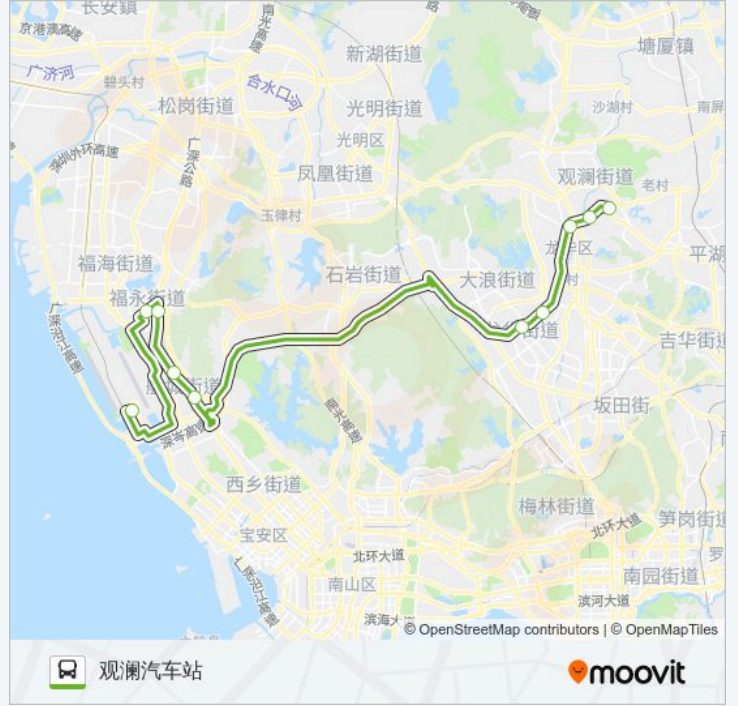

公交E16的信息

方向: 机场新航站楼

站点数量: 10

行车时间: 50 分

途经站点:

方向: 观澜汽车站

10 站

[查看时间表](#)

机场新航站楼
 万福广场
 福永汽车站
 宝安交警大队
 黄田
 龙华天虹商场
 龙华汽车站
 观澜人民医院1
 吉盛酒店
 观澜汽车站

公交E16的时间表

往观澜汽车站方向的时间表

星期一	07:00 - 20:00
星期二	07:00 - 20:00
星期三	07:00 - 20:00
星期四	07:00 - 20:00
星期五	07:00 - 20:00
星期六	07:00 - 20:00
星期日	07:00 - 20:00

公交E16的信息

方向: 观澜汽车站

站点数量: 10

行车时间: 52 分

途经站点:

你可以在moovitapp.com下载公交E16的PDF时间表和线路图。使用Moovit应用程序查询深圳的实时公交、列车时刻表以及公共交通出行指南。

© 2024 Moovit - 保留所有权利