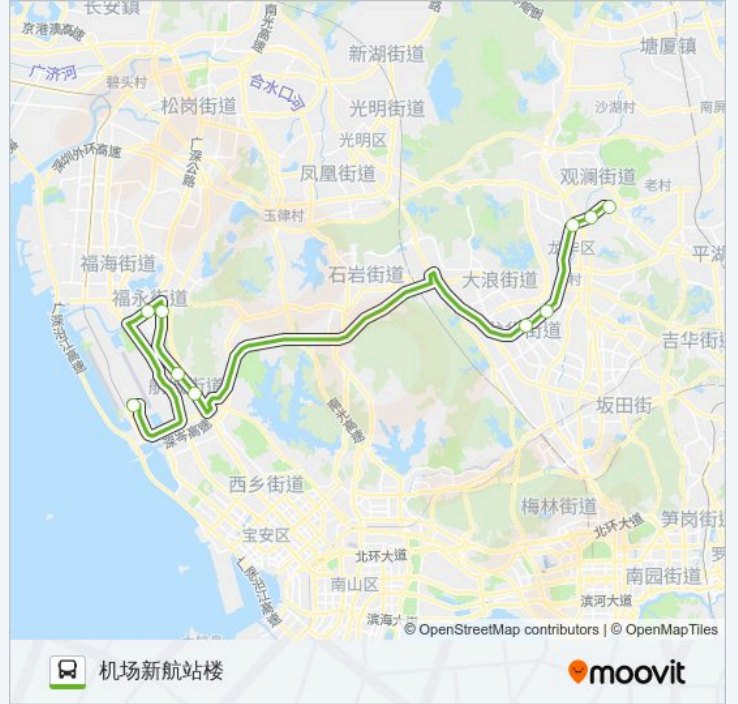

[查看时间表](#)

观澜汽车站
吉盛酒店
观澜人民医院
龙华汽车站
龙华天虹商场
黄田
宝安交警大队
福永汽车站
万福广场
机场新航站楼

公交E16的时间表

往机场新航站楼方向的时间表

星期一	06:30 - 20:00
星期二	06:30 - 20:00
星期三	06:30 - 20:00
星期四	06:30 - 20:00
星期五	06:30 - 20:00
星期六	06:30 - 20:00
星期日	06:30 - 20:00

公交E16的信息

方向: 机场新航站楼

站点数量: 10

行车时间: 50 分

途经站点:

方向: 观澜汽车站

10 站

[查看时间表](#)

机场新航站楼
 万福广场
 福永汽车站
 宝安交警大队
 黄田
 龙华天虹商场
 龙华汽车站
 观澜人民医院1
 吉盛酒店
 观澜汽车站

公交E16的时间表

往观澜汽车站方向的时间表

星期一	07:00 - 20:00
星期二	07:00 - 20:00
星期三	07:00 - 20:00
星期四	07:00 - 20:00
星期五	07:00 - 20:00
星期六	07:00 - 20:00
星期日	07:00 - 20:00

公交E16的信息

方向: 观澜汽车站

站点数量: 10

行车时间: 52 分

途经站点:

你可以在moovitapp.com下载公交E16的PDF时间表和线路图。使用Moovit应用程序查询深圳的实时公交、列车时刻表以及公共交通出行指南。

© 2024 Moovit - 保留所有权利