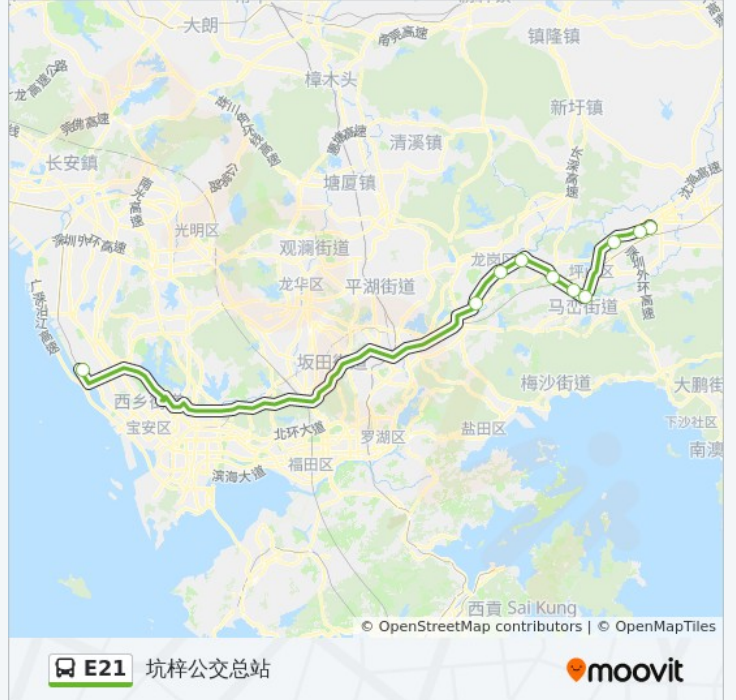

公交E21的时间表

往坑梓公交总站方向的时间表

星期一	07:30 - 21:00
星期二	07:30 - 21:00
星期三	07:30 - 21:00
星期四	07:30 - 21:00
星期五	07:30 - 21:00
星期六	07:30 - 21:00
星期日	07:30 - 21:00

公交E21的信息

方向: 坑梓公交总站

站点数量: 10

行车时间: 79 分

途经站点:

方向: 机场新航站楼

10 站

[查看时间表](#)

- 坑梓公交总站
- 金沙市场
- 坑梓市场
- 坪山电子城
- 坪山汽车站
- 同乐社区
- 双龙地铁站3
- 龙城广场地铁站
- 大运地铁站
- 机场新航站楼

公交E21的时间表

往机场新航站楼方向的时间表

星期一	05:30 - 19:00
星期二	05:30 - 19:00
星期三	05:30 - 19:00
星期四	05:30 - 19:00
星期五	05:30 - 19:00
星期六	05:30 - 19:00
星期日	05:30 - 19:00

公交E21的信息

方向: 机场新航站楼

站点数量: 10

行车时间: 81 分

途经站点:

你可以在moovitapp.com下载公交E21的PDF时间表和线路图。使用[Moovit应用程序](#)查询深圳的实时公交、列车时刻表以及公共交通出行指南。

[关于Moovit](#) · [MaaS解决方案](#) · [城市列表](#) · [Moovit社区](#)

© 2024 Moovit - 保留所有权利