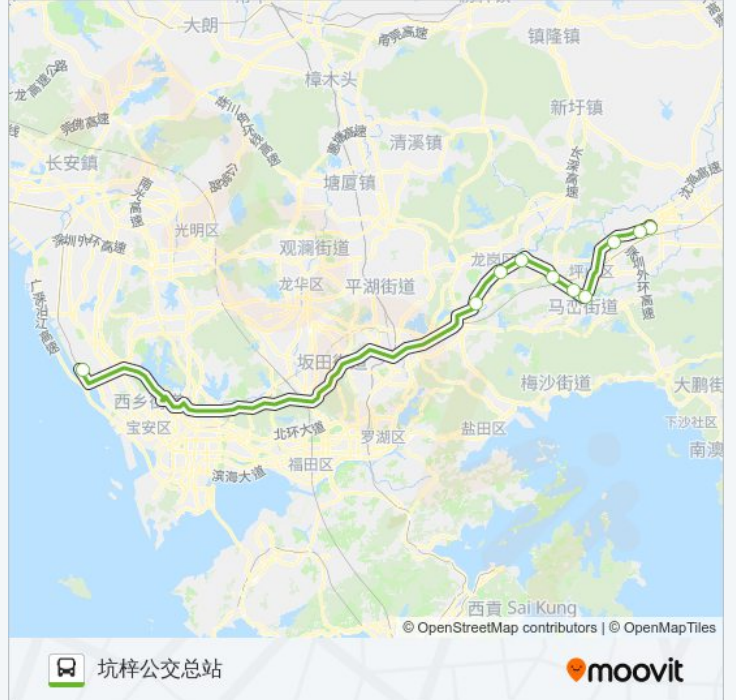

公交E21的时间表

往坑梓公交总站方向的时间表

星期一	07:30 - 21:00
星期二	07:30 - 21:00
星期三	07:30 - 21:00
星期四	07:30 - 21:00
星期五	07:30 - 21:00
星期六	07:30 - 21:00
星期日	07:30 - 21:00

公交E21的信息

方向: 坑梓公交总站

站点数量: 10

行车时间: 79 分

途经站点:

公交E21的信息

方向: 机场新航站楼

站点数量: 10

行车时间: 81 分

途经站点:

你可以在moovitapp.com下载公交E21的PDF时间表和线路图。使用[Moovit应用程序](#)查询深圳的实时公交、列车时刻表以及公共交通出行指南。

[关于Moovit](#) · [MaaS解决方案](#) · [城市列表](#) · [Moovit社区](#)

© 2024 Moovit - 保留所有权利