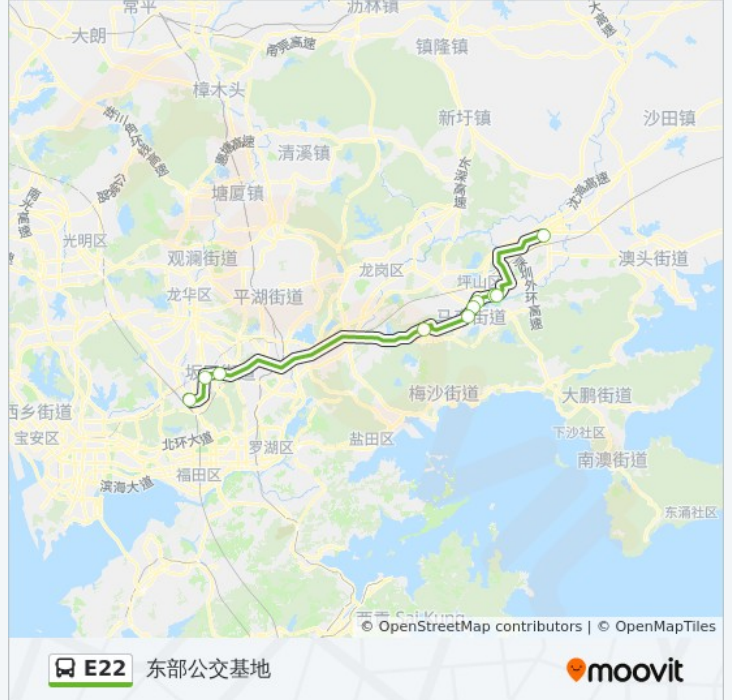

燕子岭小区

大工业区南门

东部公交基地

公交E22的时间表

往东部公交基地方向的时间表

星期一	09:00 - 12:00
星期二	09:00 - 12:00
星期三	09:00 - 12:00
星期四	09:00 - 12:00
星期五	09:00 - 12:00
星期六	09:00 - 12:00
星期日	09:00 - 12:00

公交E22的信息

方向: 东部公交基地

站点数量: 10

行车时间: 54 分

途经站点:

## 方向: 惠鑫公寓

10 站

[查看时间表](#)

东部公交基地  
 大工业区南门  
 燕子岭小区  
 六联酒店  
 坪山电子城  
 深业东城上邸  
 碧岭居委  
 坂田地铁站  
 四季花城1  
 惠鑫公寓