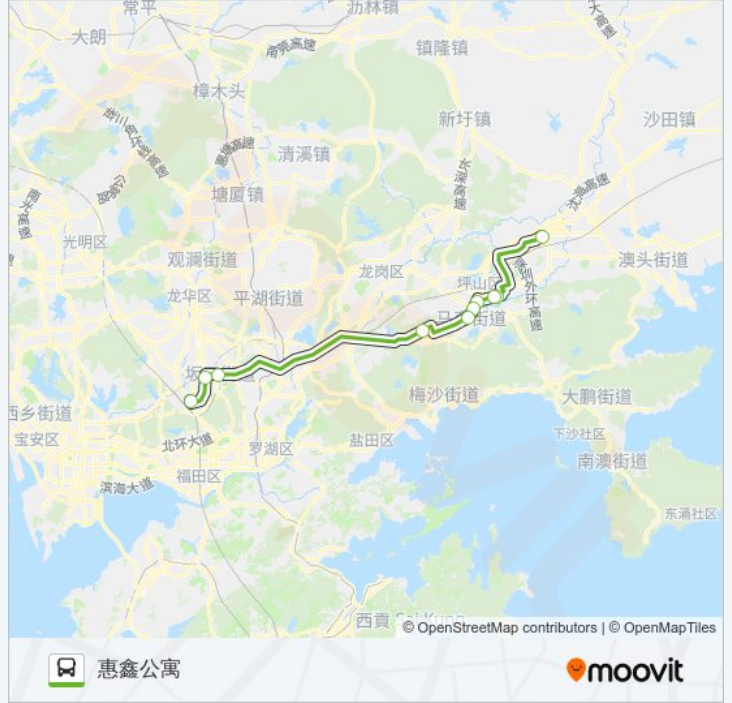

## 方向: 惠鑫公寓

10 站

[查看时间表](#)

东部公交基地  
 大工业区南门  
 燕子岭小区  
 六联酒店  
 坪山电子城  
 深业东城上邸  
 碧岭居委  
 坂田地铁站  
 四季花城1  
 惠鑫公寓

## 公交E22的信息

方向: 惠鑫公寓

站点数量: 10

行车时间: 58 分

途经站点:

你可以在moovitapp.com下载公交E22的PDF时间表和线路图。使用[Moovit应用程序](#)查询深圳的实时公交、列车时刻表以及公共交通出行指南。

[关于Moovit](#) · [MaaS解决方案](#) · [城市列表](#) · [Moovit社区](#)

© 2024 Moovit - 保留所有权利