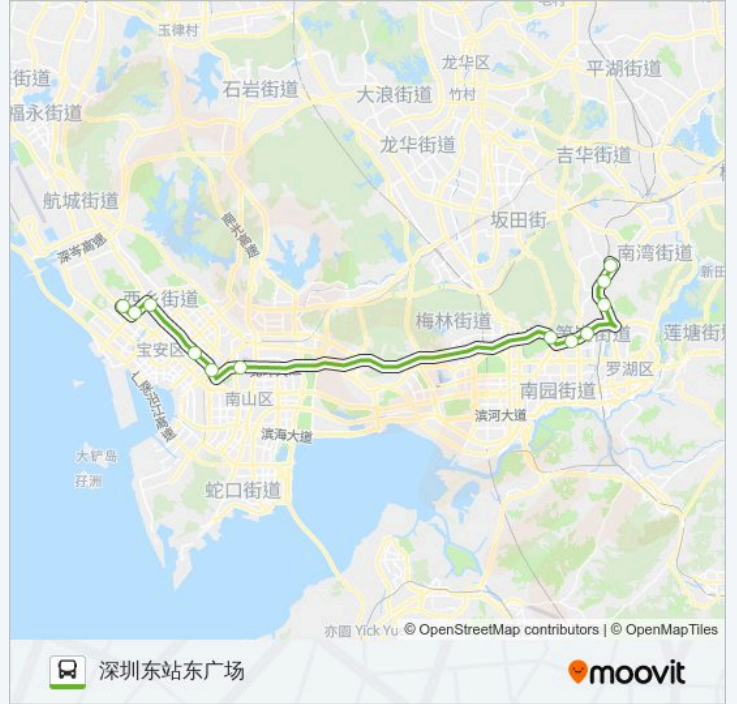

[查看时间表](#)

西乡客运站

大益广场

西乡立交

宝安交通运输局3

深南北环立交

方鼎华庭

银湖汽车站

泥岗村1

宝安北路口

草埔地铁站

荣超花园2

深圳东站东广场

公交E24的时间表

往深圳东站东广场方向的时间表

星期一	06:00 - 21:00
星期二	06:00 - 21:00
星期三	06:00 - 21:00
星期四	06:00 - 21:00
星期五	06:00 - 21:00
星期六	06:00 - 21:00
星期日	06:00 - 21:00

公交E24的信息

方向: 深圳东站东广场

站点数量: 12

行车时间: 51 分

途经站点:

方向: 西乡客运站

12 站

[查看时间表](#)