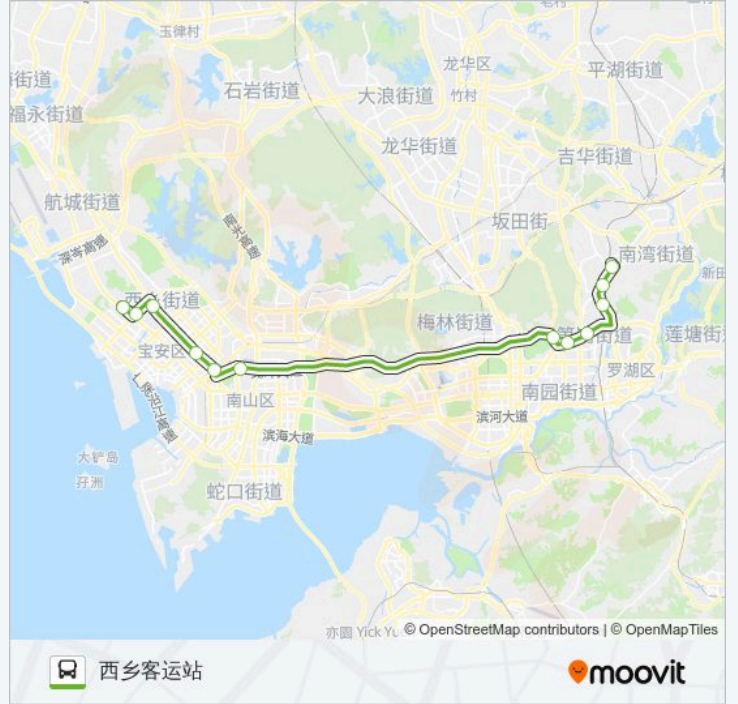

深圳东站东广场

荣超花园3

草埔地铁站

宝安北路口

泥岗村

银湖汽车站

方鼎华庭

深南北环立交

宝安交通运输局

西乡立交

大益广场

西乡客运站

公交E24的时间表

往西乡客运站方向的时间表

星期一	06:00 - 21:00
星期二	06:00 - 21:00
星期三	06:00 - 21:00
星期四	06:00 - 21:00
星期五	06:00 - 21:00
星期六	06:00 - 21:00
星期日	06:00 - 21:00

公交E24的信息

方向: 西乡客运站

站点数量: 12

行车时间: 49 分

途经站点:

你可以在moovitapp.com下载公交E24的PDF时间表和线路图。使用Moovit应用程序查询深圳的实时公交、列车时刻表以及公共交通出行指南。

© 2024 Moovit - 保留所有权利