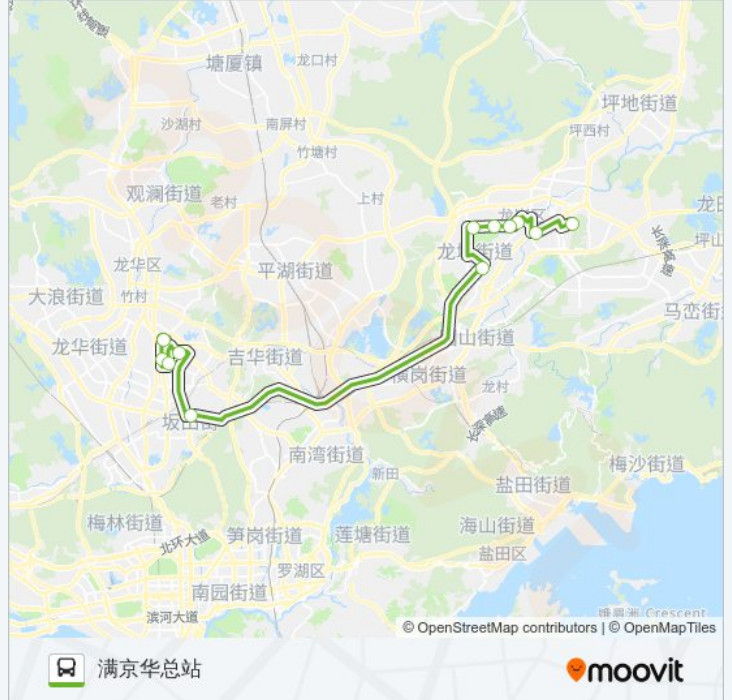

[查看时间表](#)

雪岗北总站

华为总部

华为基地

岗头村委

坂田地铁站

建新社区

龙岗党校

龙岗海关大厦

紫薇花园

龙福一村

龙城广场地铁站

满京华总站

公交E27的时间表

往满京华总站方向的时间表

星期一	06:00 - 21:00
星期二	06:00 - 21:00
星期三	06:00 - 21:00
星期四	06:00 - 21:00
星期五	06:00 - 21:00
星期六	06:00 - 21:00
星期日	06:00 - 21:00

公交E27的信息

方向: 满京华总站

站点数量: 12

行车时间: 44 分

途经站点:

方向: 雪岗北总站

12 站

[查看时间表](#)

公交E27的信息

方向: 雪岗北总站

站点数量: 12

行车时间: 48 分

途经站点:

你可以在moovitapp.com下载公交E27的PDF时间表和线路图。使用[Moovit应用程序](#)查询深圳的实时公交、列车时刻表以及公共交通出行指南。

[关于Moovit](#) · [MaaS解决方案](#) · [城市列表](#) · [Moovit社区](#)

© 2024 Moovit - 保留所有权利