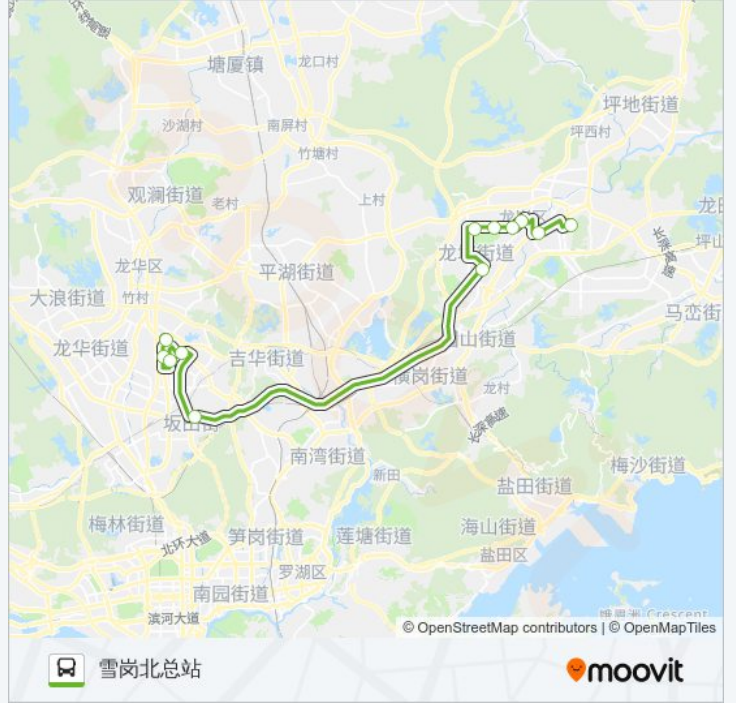

公交E27的信息

方向: 满京华总站

站点数量: 12

行车时间: 44 分

途经站点:

方向: 雪岗北总站

12 站

[查看时间表](#)

- 满京华总站
- 龙城广场地铁站
- 龙福一村
- 紫薇花园
- 龙岗海关大厦
- 龙岗党校
- 建新社区
- 坂田地铁站
- 岗头村委
- 华为基地
- 华为总部
- 雪岗北总站

公交E27的时间表

往雪岗北总站方向的时间表

星期一	06:30 - 21:30
星期二	06:30 - 21:30
星期三	06:30 - 21:30
星期四	06:30 - 21:30
星期五	06:30 - 21:30
星期六	06:30 - 21:30
星期日	06:30 - 21:30

公交E27的信息

方向: 雪岗北总站

站点数量: 12

行车时间: 48 分

途经站点:

你可以在moovitapp.com下载公交E27的PDF时间表和线路图。使用[Moovit应用程序](#)查询深圳的实时公交、列车时刻表以及公共交通出行指南。

[关于Moovit](#) · [MaaS解决方案](#) · [城市列表](#) · [Moovit社区](#)

© 2024 Moovit - 保留所有权利