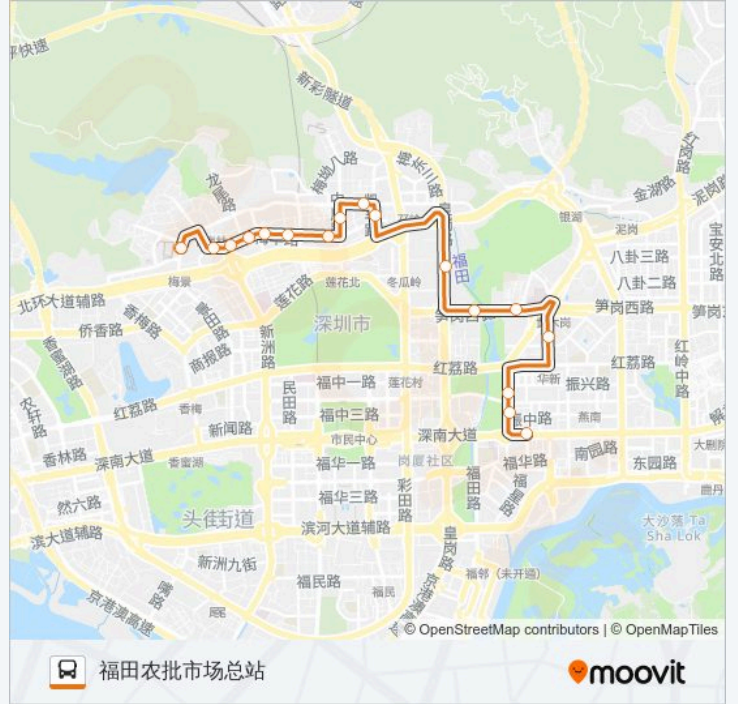

## 公交N12的信息

方向: 上海宾馆

站点数量: 18

行车时间: 21 分

途经站点:

## 方向: 福田农批市场总站

18 站

[查看时间表](#)

- 上海宾馆
- 华富路
- 海外装饰大厦
- 海馨苑
- 市二医院1
- 笔架山公园
- 长城开发
- 凯丰花园
- 万科大厦
- 福田二医院
- 上梅林市场
- 上梅林
- 梅林街道办
- 梅林中学
- 梅林二村南
- 下梅林市场
- 福田农批市场
- 福田农批市场

## 公交N12的信息

方向: 福田农批市场总站

站点数量: 18

行车时间: 20 分

途经站点:

你可以在moovitapp.com下载公交N12的PDF时间表和线路图。使用Moovit应用程序查询深圳的实时公交、列车时刻表以及公共交通出行指南。

© 2024 Moovit - 保留所有权利