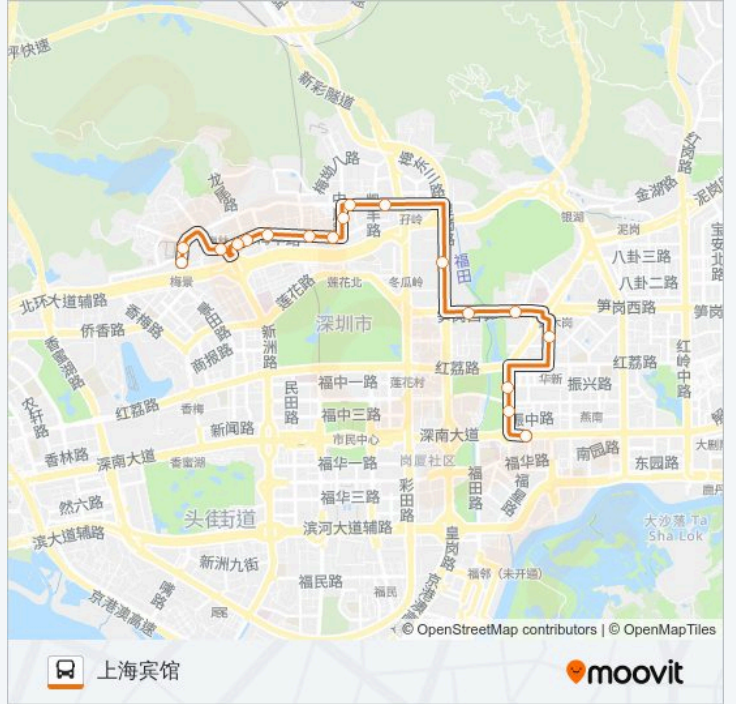

## 公交N12的时间表

往上海宾馆方向的时间表

星期一	00:00 - 23:50
星期二	00:00 - 23:50
星期三	00:00 - 23:50
星期四	00:00 - 23:50
星期五	00:00 - 23:50
星期六	00:00 - 23:50
星期日	00:00 - 23:50

## 公交N12的信息

方向: 上海宾馆

站点数量: 18

行车时间: 21 分

途经站点: