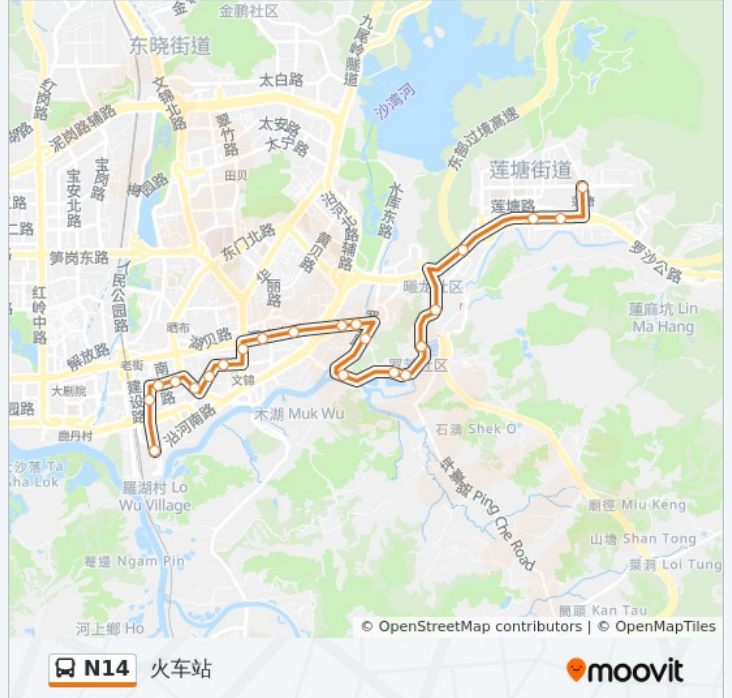

公交N14的信息

方向: 火车站

站点数量: 22

行车时间: 25 分

途经站点:

方向: 莲塘总站

23 站

[查看时间表](#)

- 火车站
- 罗湖小学
- 金光华广场
- 阳光酒店
- 丽都酒店
- 春风万佳
- 文锦中学
- 文锦南路
- 冶金大厦
- 黄贝岭地铁站4
- 古玩城
- 新秀小学
- 罗芳新秀路口
- 罗芳三岔河
- 污水处理厂
- 罗芳耕作口
- 延芳中路
- 罗湖党校

公交N14的时间表

往莲塘总站方向的时间表

星期一	00:00 - 23:30
星期二	00:00 - 23:30
星期三	00:00 - 23:30
星期四	00:00 - 23:30
星期五	00:00 - 23:30
星期六	00:00 - 23:30
星期日	00:00 - 23:30

公交N14的信息

方向: 莲塘总站

站点数量: 23

行车时间: 26 分

途经站点:

西岭下

聚宝路口

莲塘

畔山立交

莲塘总站

你可以在moovitapp.com下载公交N14的PDF时间表和线路图。使用[Moovit应用程序](#)查询深圳的实时公交、列车时刻表以及公共交通出行指南。

[关于Moovit](#) · [MaaS解决方案](#) · [城市列表](#) · [Moovit社区](#)

© 2023 Moovit - 版权所有

查看实时到站时间