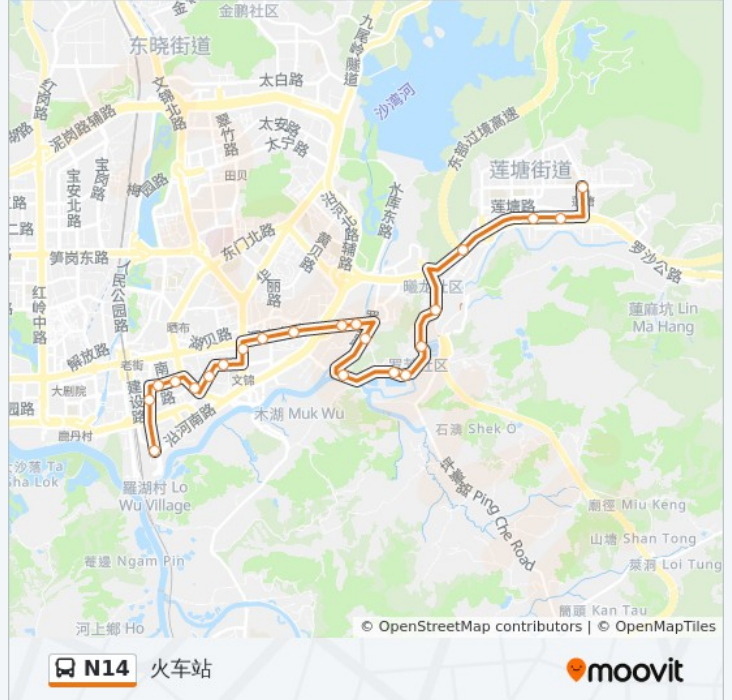

[查看时间表](#)

- 莲塘总站
- 莲塘
- 聚宝路口
- 西岭下
- 罗湖党校
- 延芳中路
- 罗芳耕作口
- 污水处理厂
- 罗芳三岔河
- 罗芳南路
- 新秀小学
- 古玩城
- 黄贝岭地铁站
- 冶金大厦
- 文锦南路
- 文锦中学
- 春风万佳
- 丽都酒店1
- 阳光酒店
- 金光华广场
- 罗湖小学
- 火车站

公交N14的时间表

往火车站方向的时间表

星期一	00:00 - 23:30
星期二	00:00 - 23:30
星期三	00:00 - 23:30
星期四	00:00 - 23:30
星期五	00:00 - 23:30
星期六	00:00 - 23:30
星期日	00:00 - 23:30

公交N14的信息

方向: 火车站

站点数量: 22

行车时间: 25 分

途经站点:

方向: 莲塘总站

23 站

[查看时间表](#)

- 火车站
- 罗湖小学
- 金光华广场
- 阳光酒店
- 丽都酒店
- 春风万佳
- 文锦中学
- 文锦南路
- 冶金大厦
- 黄贝岭地铁站4
- 古玩城
- 新秀小学
- 罗芳新秀路口
- 罗芳三岔河
- 污水处理厂
- 罗芳耕作口
- 延芳中路
- 罗湖党校

公交N14的时间表

往莲塘总站方向的时间表

星期一	00:00 - 23:30
星期二	00:00 - 23:30
星期三	00:00 - 23:30
星期四	00:00 - 23:30
星期五	00:00 - 23:30
星期六	00:00 - 23:30
星期日	00:00 - 23:30

公交N14的信息

方向: 莲塘总站

站点数量: 23

行车时间: 26 分

途经站点:

西岭下

聚宝路口

莲塘