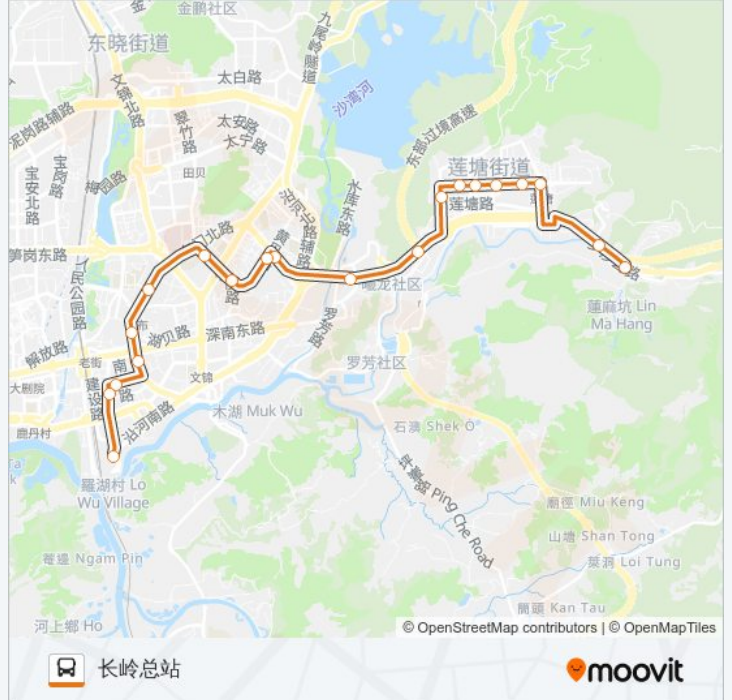

 **N15**

长岭总站

下载App

公交N15((长岭总站))仅有一条行车路线。工作日的服务时间为：

(1) 长岭总站: 21:00

使用Moovit找到公交N15离你最近的站点，以及公交N15下车班的到站时间。

## 方向: 长岭总站

20 站

[查看时间表](#)

- 火车站
- 罗湖小学
- 金光华广场
- 金城大厦
- 东门1
- 东门中
- 木头龙
- 华丽环岛
- 荷花市场
- 峰景台1
- 罗湖体育馆
- 西岭下
- 莲塘消防中队
- 罗湖外语学校
- 鹏兴实验学校
- 莲塘街道办
- 互联网产业园
- 莲塘总站
- 长岭
- 长岭总站

## 公交N15的时间表

往长岭总站方向的时间表

星期一	21:00
星期二	21:00
星期三	21:00
星期四	21:00
星期五	21:00
星期六	21:00
星期日	21:00

## 公交N15的信息

方向: 长岭总站

站点数量: 20

行车时间: 29 分

途经站点:

你可以在moovitapp.com下载公交N15的PDF时间表和线路图。使用Moovit应用程序查询深圳的实时公交、列车时刻表以及公共交通出行指南。

© 2024 Moovit - 保留所有权利