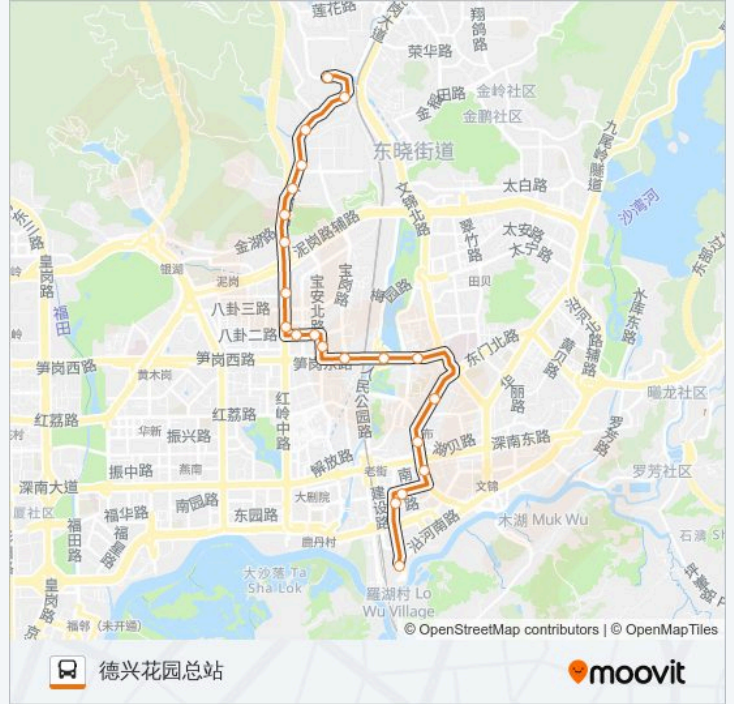

N16

德兴花园总站

[下载App](#)

公交N16((德兴花园总站))共有2条行车路线。工作日的服务时间为：

(1) 德兴花园总站: 00:00 - 23:50(2) 火车站: 21:00 - 23:30

使用Moovit找到公交N16离你最近的站点，以及公交N16下车车的到站时间。

方向: 德兴花园总站

21 站

[查看时间表](#)

- 火车站
- 罗湖小学
- 金光华广场
- 金城大厦
- 东门1
- 东门中
- 儿童公园1
- 笋岗桥
- 桂园中学
- 笋岗仓库
- 笋岗工艺城
- 桃园路中
- 市检察院
- 红岭泥岗立交
- 红岗西村
- 武警医院
- 清水河
- 清水河仓库
- 青湖山庄
- 章峯村
- 德兴花园

公交N16的时间表

往德兴花园总站方向的时间表

星期一	00:00 - 23:50
星期二	00:00 - 23:50
星期三	00:00 - 23:50
星期四	00:00 - 23:50
星期五	00:00 - 23:50
星期六	00:00 - 23:50
星期日	00:00 - 23:50

公交N16的信息

方向: 德兴花园总站

站点数量: 21

行车时间: 25 分

途经站点:

方向: 火车站

21 站

[查看时间表](#)

行车时间: 24 分

途经站点:

金光华广场

罗湖小学

火车站

你可以在moovitapp.com下载公交N16的PDF时间表和线路图。使用Moovit应用程序查询深圳的实时公交、列车时刻表以及公共交通出行指南。

© 2024 Moovit - 保留所有权利