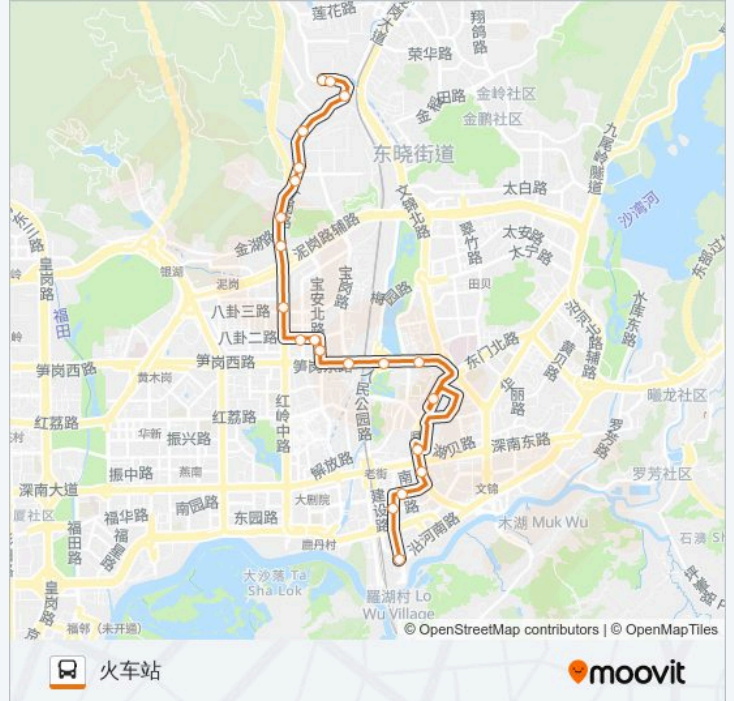

N16

德兴花园总站

[下载App](#)

公交N16((德兴花园总站))共有2条行车路线。工作日的服务时间为：

(1) 德兴花园总站: 00:00 - 23:50(2) 火车站: 21:00 - 23:30

使用Moovit找到公交N16离你最近的站点，以及公交N16下车车的到站时间。

方向: 德兴花园总站

21 站

公交N16的信息

方向: 德兴花园总站

站点数量: 21

行车时间: 25 分

途经站点:

方向: 火车站

21 站

[查看时间表](#)

东门1

金城大厦

公交N16的时间表

往火车站方向的时间表

星期一	21:00 - 23:30
星期二	21:00 - 23:30
星期三	21:00 - 23:30
星期四	21:00 - 23:30
星期五	21:00 - 23:30
星期六	21:00 - 23:30
星期日	21:00 - 23:30

公交N16的信息

方向: 火车站

站点数量: 21

行车时间: 24 分

途经站点:

金光华广场

罗湖小学

火车站

你可以在moovitapp.com下载公交N16的PDF时间表和线路图。使用Moovit应用程序查询深圳的实时公交、列车时刻表以及公共交通出行指南。

© 2024 Moovit - 保留所有权利