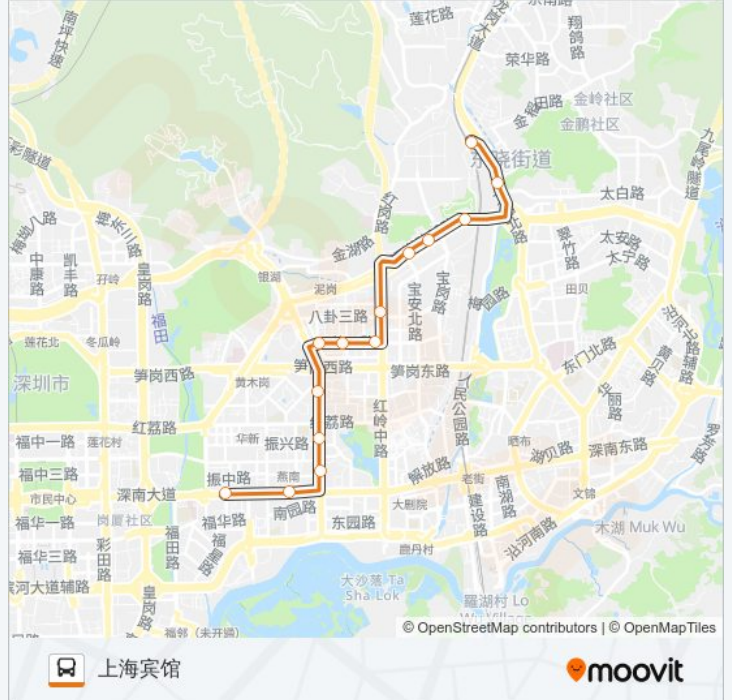

[查看时间表](#)

草埔地铁站
独树村
泥岗桥
红岗花园
宝安北路口
红岭泥岗立交
旭飞花园
上林苑
劳动就业大厦
计生中心
荔园小学
市总工会
兴华宾馆西
上海宾馆

公交N17的时间表

往上海宾馆方向的时间表

星期一	00:00 - 23:50
星期二	00:00 - 23:50
星期三	00:00 - 23:50
星期四	00:00 - 23:50
星期五	00:00 - 23:50
星期六	00:00 - 23:50
星期日	00:00 - 23:50

公交N17的信息

方向: 上海宾馆

站点数量: 14

行车时间: 21 分

途经站点:

方向: 布吉联检站

16 站

[查看时间表](#)

- 上海宾馆
- 中航地产
- 振中路
- 荔园小学西校区
- 荔园小学
- 计生中心
- 劳动就业大厦
- 上林苑
- 旭飞花园
- 市检察院
- 红岭泥岗立交
- 宝安北路口
- 红岗花园
- 泥岗桥
- 独树村3
- 布吉联检站

公交N17的时间表

往布吉联检站方向的时间表

星期一	00:00 - 23:50
星期二	00:00 - 23:50
星期三	00:00 - 23:50
星期四	00:00 - 23:50
星期五	00:00 - 23:50
星期六	00:00 - 23:50
星期日	00:00 - 23:50

公交N17的信息

方向: 布吉联检站

站点数量: 16

行车时间: 20 分

途经站点:

你可以在moovitapp.com下载公交N17的PDF时间表和线路图。使用Moovit应用程序查询深圳的实时公交、列车时刻表以及公共交通出行指南。

© 2024 Moovit - 保留所有权利