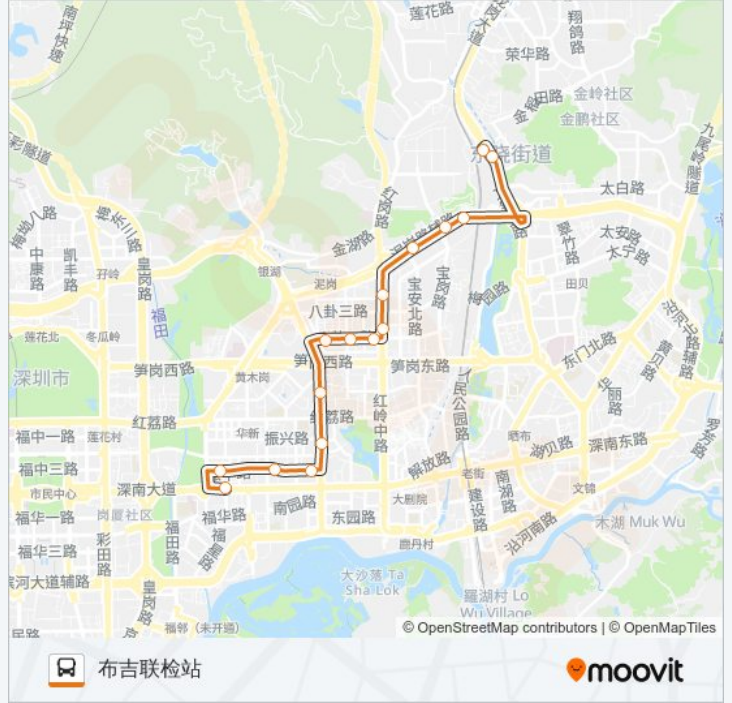

 N17

上海宾馆

下载App

公交N17((上海宾馆))共有2条行车路线。工作日的服务时间为：

(1) 上海宾馆: 00:00 - 23:50 (2) 布吉联检站: 00:00 - 23:50

使用Moovit找到公交N17离你最近的站点，以及公交N17下车班的到站时间。

方向: 上海宾馆

14 站

公交N17的信息

方向: 上海宾馆

站点数量: 14

行车时间: 21 分

途经站点:

方向: 布吉联检站

16 站

[查看时间表](#)

- 上海宾馆
- 中航地产
- 振中路
- 荔园小学西校区
- 荔园小学
- 计生中心
- 劳动就业大厦
- 上林苑
- 旭飞花园
- 市检察院
- 红岭泥岗立交
- 宝安北路口
- 红岗花园
- 泥岗桥
- 独树村3
- 布吉联检站

公交N17的时间表

往布吉联检站方向的时间表

星期一	00:00 - 23:50
星期二	00:00 - 23:50
星期三	00:00 - 23:50
星期四	00:00 - 23:50
星期五	00:00 - 23:50
星期六	00:00 - 23:50
星期日	00:00 - 23:50

公交N17的信息

方向: 布吉联检站

站点数量: 16

行车时间: 20 分

途经站点:

你可以在moovitapp.com下载公交N17的PDF时间表和线路图。使用Moovit应用程序查询深圳的实时公交、列车时刻表以及公共交通出行指南。

© 2024 Moovit - 保留所有权利