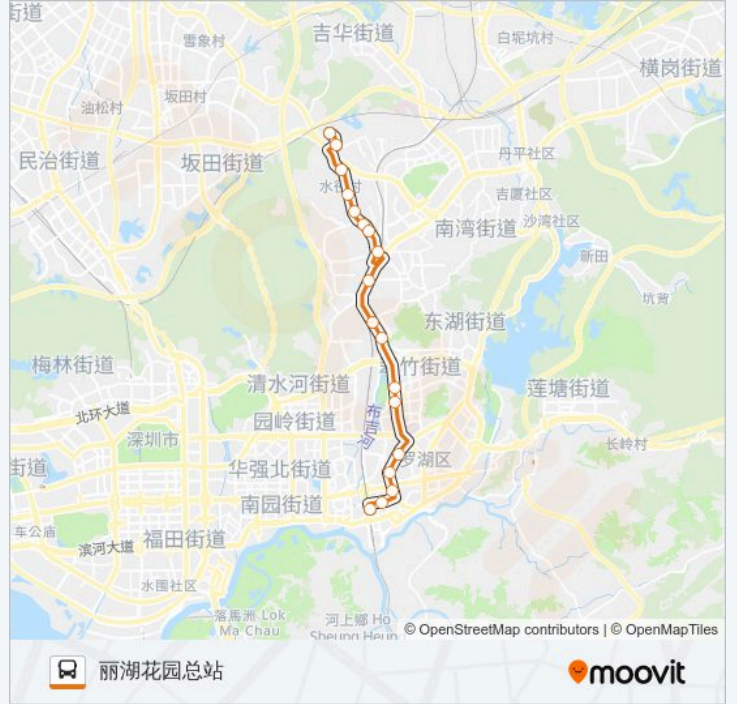

### 方向: 丽湖花园总站

18 站

[查看时间表](#)

建设路  
金光华广场  
金城大厦  
东门3  
东门中  
田贝  
洪湖公园1  
独树村3  
草埔地铁站  
荣超花园4  
布吉街  
龙岗区第二人民医院  
布吉中学  
布吉一村  
下水径  
上水径  
上水花园  
丽湖花园总站

### 公交N19的时间表

往丽湖花园总站方向的时间表

星期一	00:00 - 23:50
星期二	00:00 - 23:50
星期三	00:00 - 23:50
星期四	00:00 - 23:50
星期五	00:00 - 23:50
星期六	00:00 - 23:50
星期日	00:00 - 23:50

### 公交N19的信息

方向: 丽湖花园总站

站点数量: 18

行车时间: 27 分

途经站点:

**方向: 建设路**

21 站

[查看时间表](#)

**公交N19的信息**

方向: 建设路

站点数量: 21

行车时间: 29 分

途经站点:

金光华广场

罗湖小学

建设路