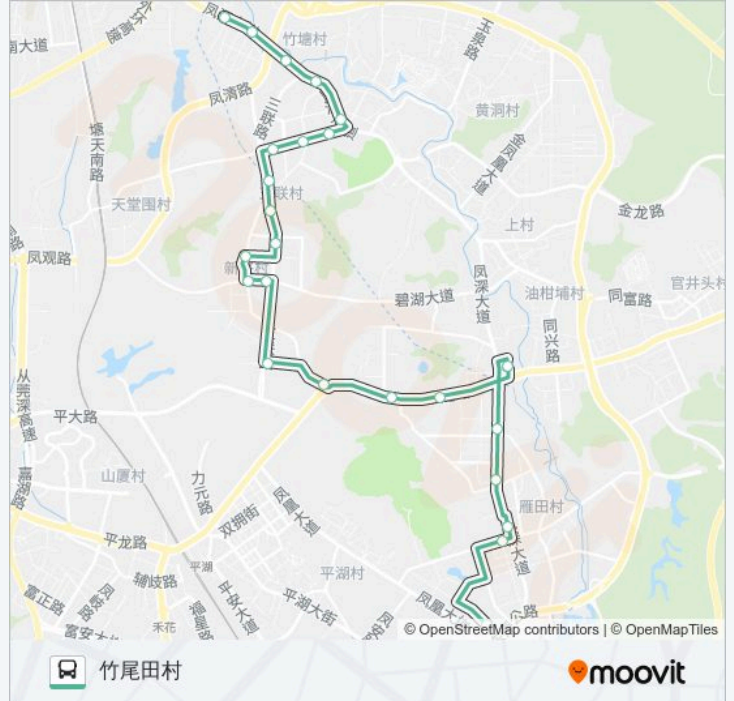

[查看时间表](#)

- 雁田海关
- 雁田公园
- 雁田村委
- 英才路口
- 布心路口
- 凤岗汽车站
- 水贝
- 宏盈工业区
- 平湖路口
- 安佳工业区
- 天天渔村
- 联兴路口
- 五联村
- 华侨中学
- 秀木桥
- 人民医院
- 排沙围小区
- 新高商场
- 永盛大街
- 沃尔玛
- 排沙围

公交凤岗4的时间表

往竹尾田村方向的时间表

星期一	06:30 - 22:00
星期二	06:30 - 22:00
星期三	06:30 - 22:00
星期四	06:30 - 22:00
星期五	06:30 - 22:00
星期六	06:30 - 22:00
星期日	06:30 - 22:00

公交凤岗4的信息

方向: 竹尾田村

站点数量: 24

行车时间: 44 分

途经站点:

清溪路口

美达厂

竹尾田村

方向: 雁田海关

24 站

[查看时间表](#)

竹尾田村

美达厂

清溪路口

排沙围

沃尔玛

永盛大街

新高商场

排沙围小区

人民医院

秀木桥

华侨中学

五联村

联兴路口