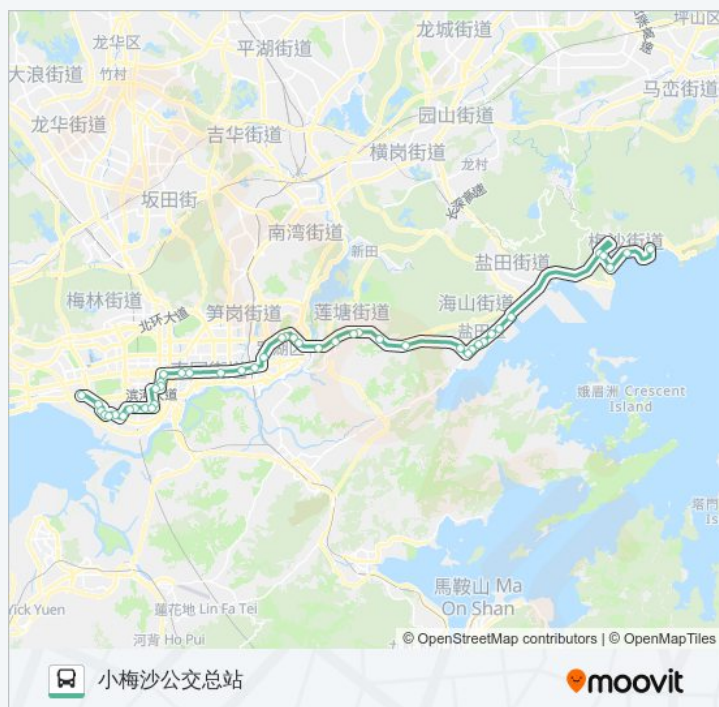

盐田区政府

星期六

06:35 - 21:25

星期日

06:35 - 21:25

公交103B的信息

方向: 小梅沙公交总站

站点数量: 45

行车时间: 94 分

途经站点:

盐田汽车站

沙头角保税区

海港大厦

万科东海岸

盐田外国语学校

海滨浴场