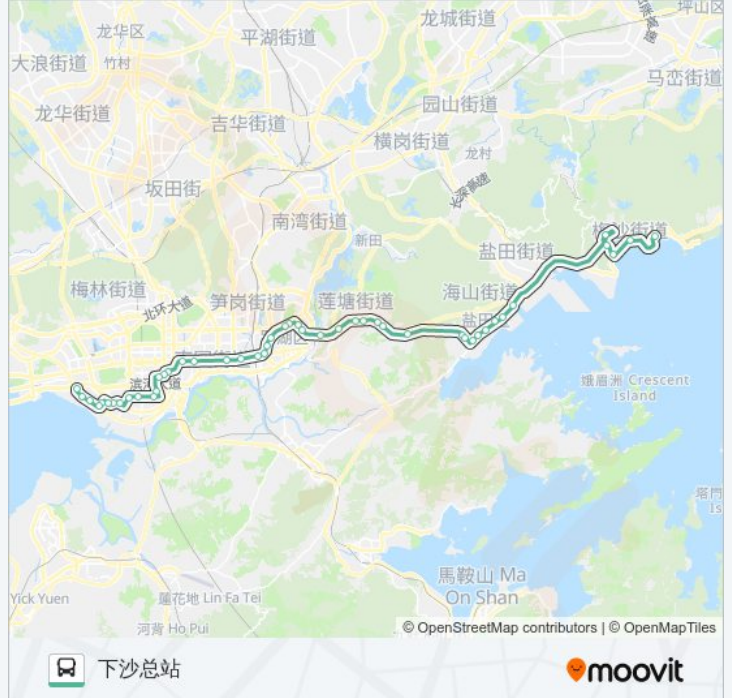

金地一路

沙嘴

金海湾花园

福荣中路

金域蓝湾

下沙总站

方向: 小梅沙公交总站

45 站