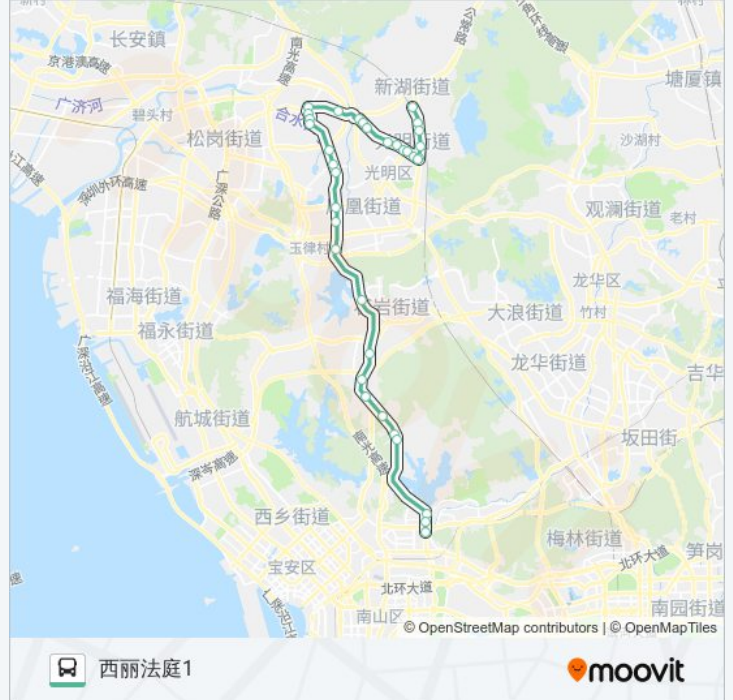

石岩径贝村

山城工业区

塘头路口

创维天桥

阳光工业区

白芒检查站

白芒村

深职院

九祥岭1

西丽法庭1

你可以在moovitapp.com下载公交325B的PDF时间表和线路图。使用Moovit应用程序查询深圳的实时公交、列车时刻表以及公共交通出行指南。

© 2024 Moovit - 保留所有权利