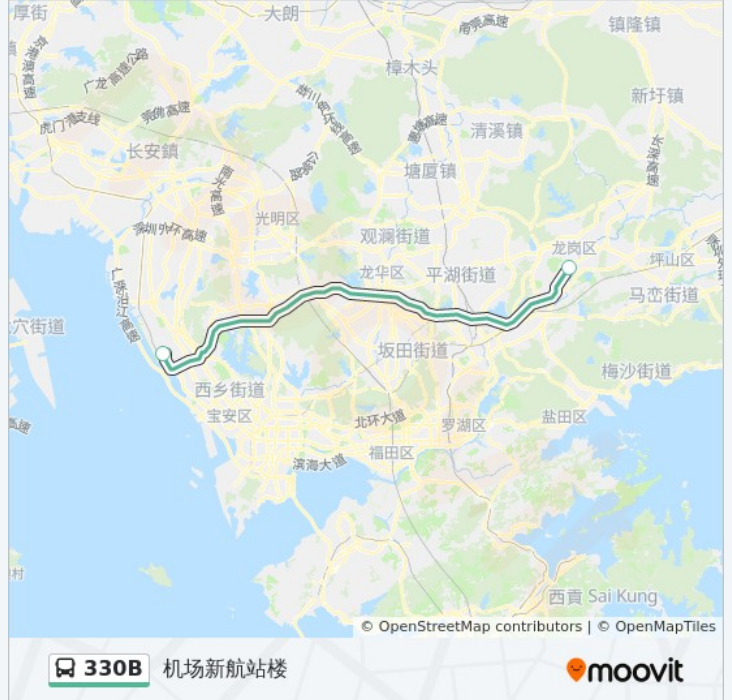

330B

机场新航站楼

下载App

公交330B((机场新航站楼))共有2条行车路线。工作日的服务时间为：

(1) 机场新航站楼: 06:00 - 20:30(2) 龙岗城市候机楼: 00:00 - 23:50

使用Moovit找到公交330B离你最近的站点，以及公交330B下车车的到站时间。

方向: 机场新航站楼

2 站

[查看时间表](#)

龙岗城市候机楼

机场新航站楼

公交330B的时间表

往机场新航站楼方向的时间表

星期一	06:00 - 20:30
星期二	06:00 - 20:30
星期三	06:00 - 20:30
星期四	06:00 - 20:30
星期五	06:00 - 20:30
星期六	06:00 - 20:30
星期日	06:00 - 20:30

公交330B的信息

方向: 机场新航站楼

站点数量: 2

行车时间: 52 分

途经站点:

方向: 龙岗城市候机楼

4 站

[查看时间表](#)

机场新航站楼

大运地铁站