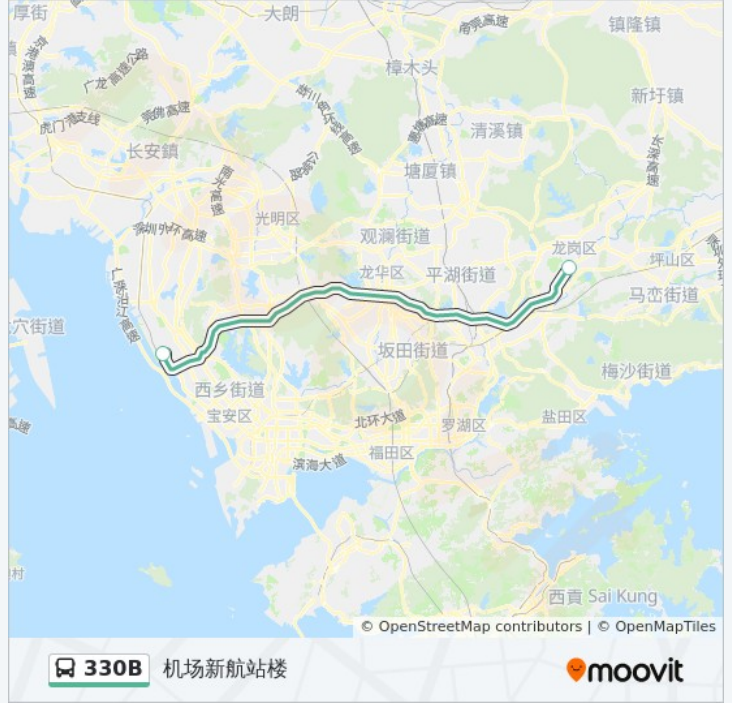

爱联地铁站

龙岗城市候机楼

公交330B的时间表

往龙岗城市候机楼方向的时间表

星期一	00:00 - 23:50
星期二	00:00 - 23:50
星期三	00:00 - 23:50
星期四	00:00 - 23:50
星期五	00:00 - 23:50
星期六	00:00 - 23:50
星期日	00:00 - 23:50

公交330B的信息

方向: 龙岗城市候机楼

站点数量: 4

行车时间: 51 分

途经站点:

你可以在moovitapp.com下载公交330B的PDF时间表和线路图。使用[Moovit应用程序](#)查询深圳的实时公交、列车时刻表以及公共交通出行指南。

[关于Moovit](#) · [MaaS解决方案](#) · [城市列表](#) · [Moovit社区](#)

© 2024 Moovit - 保留所有权利

查看实时到站时间