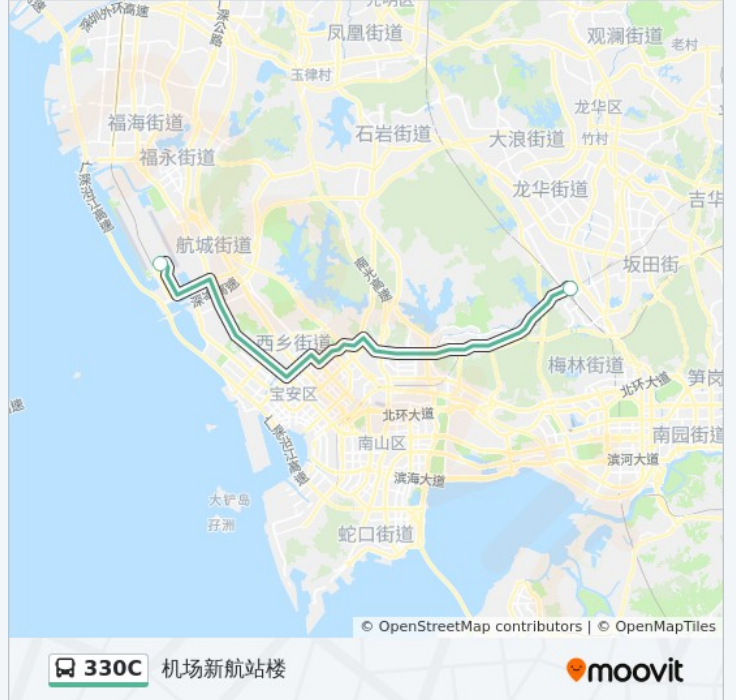

[查看时间表](#)

深圳北站

机场新航站楼

公交330C的时间表

往机场新航站楼方向的时间表

星期一	08:00 - 20:00
星期二	08:00 - 20:00
星期三	08:00 - 20:00
星期四	08:00 - 20:00
星期五	08:00 - 20:00
星期六	08:00 - 20:00
星期日	08:00 - 20:00

公交330C的信息

方向: 机场新航站楼

站点数量: 2

行车时间: 26 分

途经站点:

方向: 深圳北站

4 站

[查看时间表](#)

机场新航站楼

大浪石观工业区