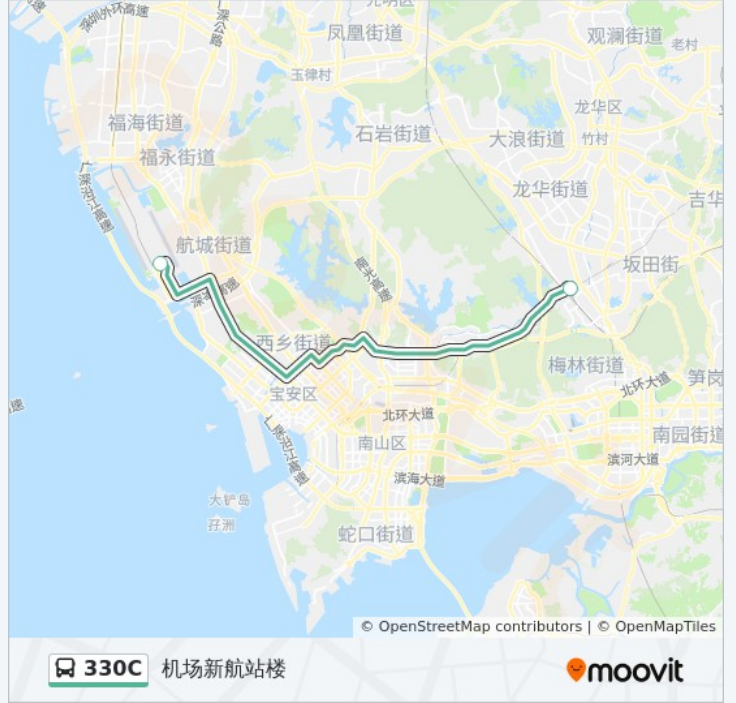

你可以在moovitapp.com下载公交330C的PDF时间表和线路图。使用[Moovit应用程序](#)查询深圳的实时公交、列车时刻表以及公共交通出行指南。

[关于Moovit](#) · [MaaS解决方案](#) · [城市列表](#) · [Moovit社区](#)

© 2023 Moovit - 版权所有

查看实时到站时间