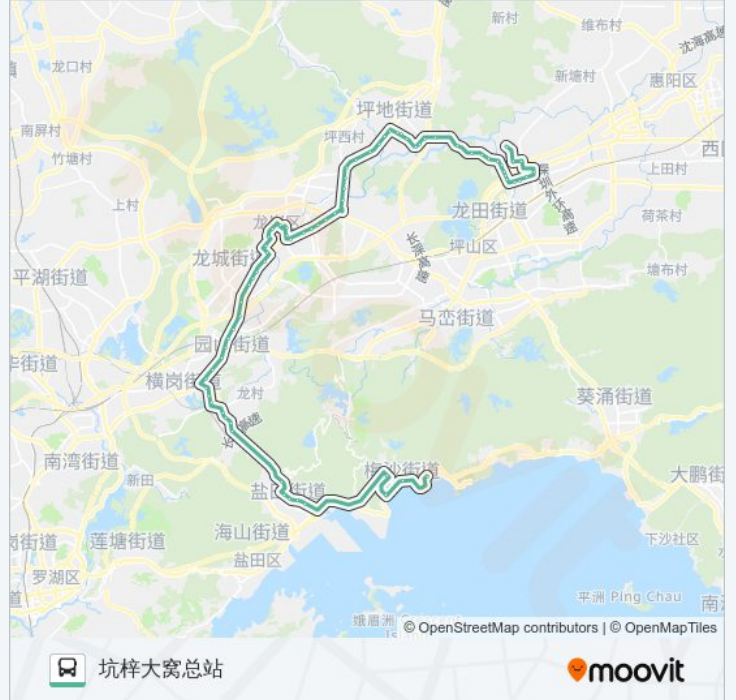

[查看时间表](#)

- 小梅沙
- 梅沙街道办1
- 海滨浴场1
- 梅沙医院
- 明珠花园
- 东海丽景花园
- 盐港医院
- 乐群小学
- 盐田检查站
- 西坑路口
- 安良六村
- 安良市场
- 安良路口
- 中心小学
- 上围新村
- 农业银行
- 横岗地铁站
- 独竹
- 永湖地铁站
- 银海工业区
- 水晶之城
- 荷坳地铁站

公交380A的时间表

往坑梓大窝总站方向的时间表

星期一	05:30 - 21:30
星期二	05:30 - 21:30
星期三	05:30 - 21:30
星期四	05:30 - 21:30
星期五	05:30 - 21:30
星期六	05:30 - 21:30
星期日	05:30 - 21:30

公交380A的信息

方向: 坑梓大窝总站

站点数量: 73

行车时间: 139 分

途经站点:

荷坳社区
大运地铁站
爱联社区
爱联地铁站
爱联小学
岗贝社区
鸿基花园
紫薇步行街
龙岗公安分局
龙福一村
龙岗交通运输局
龙岗文化中心
龙城广场
龙城广场地铁站
南联天桥
南联地铁站
龙岗街道办
龙岗长途客运站
双龙地铁站
龙岗中心医院
新生社区
低山村
坪西路口
坪西村天桥
七彩人生
坪地文化宫
坪地中学
坪洲百货
坪东路口
坪东村委
坪东小学
四方埔路口
四方埔村委

富地岗新围
年丰村
水背村口
大塘居民小组
吓坡村路口
龙田小学
龙田警务室
大窝路口
福万佳
石陂头村
坑梓人民医院
坑梓大新百货
宏富百货
坑梓第二市场
坑梓第三工业区
龙湾乌石路口
龙窝路口
坑梓大窝总站

方向: 小梅沙

73 站

[查看时间表](#)

坑梓大窝总站
龙窝路口
龙湾乌石路口
坑梓第三工业区
坑梓第二市场
宏富百货
坑梓大新百货
坑梓人民医院
石陂头村
福万佳
大窝路口

公交380A的时间表

往小梅沙方向的时间表

星期一	05:30 - 21:30
星期二	05:30 - 21:30
星期三	05:30 - 21:30
星期四	05:30 - 21:30
星期五	05:30 - 21:30
星期六	05:30 - 21:30
星期日	05:30 - 21:30

公交380A的信息

方向: 小梅沙

站点数量: 73

行车时间: 137 分

途经站点:

龙田警务室
龙田小学
吓坡村路口
大塘居民小组
水背村口
年丰村
富地岗新围
四方埔村委
四方埔路口
坪东小学
坪东村委
坪东路口
坪洲百货
坪地中学
坪地文化宫
七彩人生
坪西村天桥
坪西路口
低山村
新生社区
龙岗中心医院
双龙地铁站1
龙岗长途客运站
龙岗街道办
南联地铁站
南联天桥
龙城广场地铁站
龙城广场
龙岗文化中心
龙岗交通运输局
龙福一村
龙岗公安分局
龙岗电信