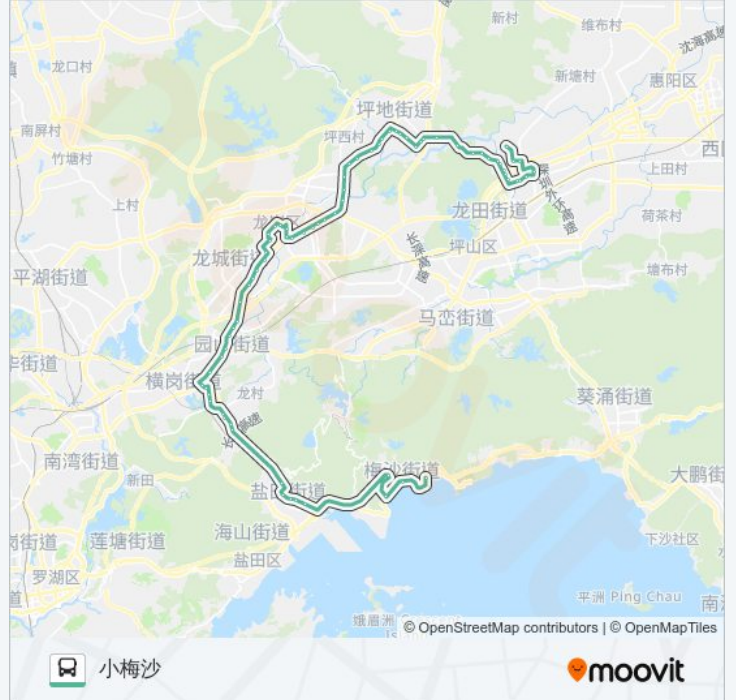

富地岗新围
年丰村
水背村口
大塘居民小组
吓坡村路口
龙田小学
龙田警务室
大窝路口
福万佳
石陂头村
坑梓人民医院
坑梓大新百货
宏富百货
坑梓第二市场
坑梓第三工业区
龙湾乌石路口
龙窝路口
坑梓大窝总站

方向: 小梅沙

73 站

[查看时间表](#)

坑梓大窝总站
龙窝路口
龙湾乌石路口
坑梓第三工业区
坑梓第二市场
宏富百货
坑梓大新百货
坑梓人民医院
石陂头村
福万佳
大窝路口

公交380A的时间表

往小梅沙方向的时间表

星期一	05:30 - 21:30
星期二	05:30 - 21:30
星期三	05:30 - 21:30
星期四	05:30 - 21:30
星期五	05:30 - 21:30
星期六	05:30 - 21:30
星期日	05:30 - 21:30

公交380A的信息

方向: 小梅沙

站点数量: 73

行车时间: 137 分

途经站点:

龙田警务室
龙田小学
吓坡村路口
大塘居民小组
水背村口
年丰村
富地岗新围
四方埔村委
四方埔路口
坪东小学
坪东村委
坪东路口
坪洲百货
坪地中学
坪地文化宫
七彩人生
坪西村天桥
坪西路口
低山村
新生社区
龙岗中心医院
双龙地铁站1
龙岗长途客运站
龙岗街道办
南联地铁站
南联天桥
龙城广场地铁站
龙城广场
龙岗文化中心
龙岗交通运输局
龙福一村
龙岗公安分局
龙岗电信

鸿基花园
岗贝社区
爱联小学
爱联地铁站
爱联社区
大运地铁站
荷坳社区
荷坳地铁站
水晶之城
银海工业区
永湖地铁站
独竹
横岗大厦
农业银行
上围新村
中心小学
安良路口
安良市场
安良六村
西坑路口
盐田检查站
乐群小学
盐港医院
东海丽景花园
明珠花园
梅沙医院
海滨浴场
梅沙街道办
小梅沙

你可以在moovitapp.com下载公交380A的PDF时间表和线路图。使用[Moovit应用程序](#)查询深圳的实时公交、列车时刻表以及公共交通出行指南。