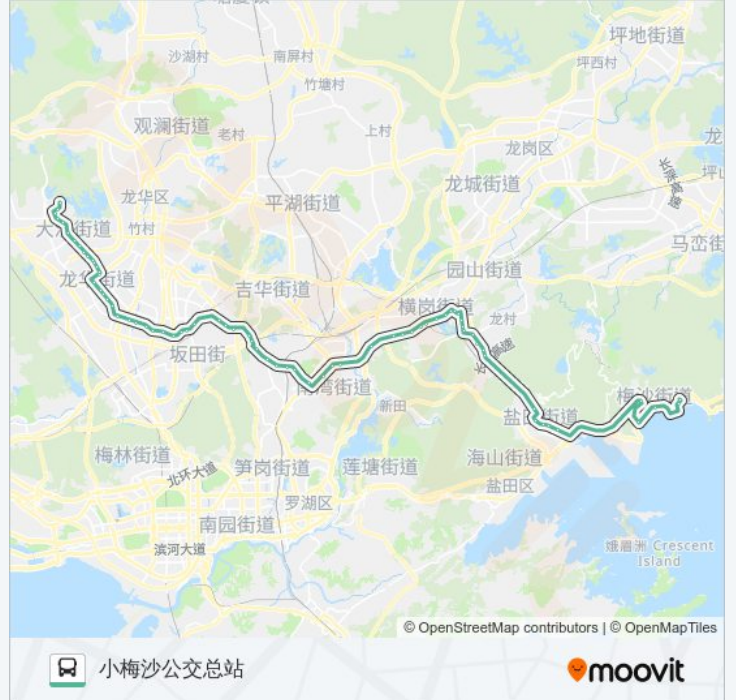

龙华市场

龙华办事处

龙华地税

华富市场

电信大厦

风和日丽北

油松工业区

公交380B的时间表

往小梅沙公交总站方向的时间表

星期一	05:30 - 21:30
星期二	05:30 - 21:30
星期三	05:30 - 21:30
星期四	05:30 - 21:30
星期五	05:30 - 21:30
星期六	05:30 - 21:30
星期日	05:30 - 21:30

公交380B的信息

方向: 小梅沙公交总站

站点数量: 72

行车时间: 127 分

途经站点:

牛栏前市场  
上油松村  
水斗新村  
利金城工业园  
里石排  
坂田市场  
坂田路口西  
天安花园  
岗头路口  
上雪工业区  
红门  
秀峰路口  
恒通工业区  
丽湖花园  
中海怡翠  
三联桥头  
布吉警署  
布吉汽车站  
东方半岛  
大芬地铁站  
桂芳园  
丹竹头地铁站  
金银坑  
深坑居民小组  
六约地铁站  
牛始埔居民小组  
六约社区  
塘坑地铁站  
横岗街道办  
力嘉工业区  
横岗志健广场  
横岗大厦  
农业银行

上围新村  
中心小学  
横岗防疫站  
安良路口  
安良市场  
安良六村  
西坑路口  
盐田检查站  
乐群小学  
盐港医院  
东海丽景花园  
明珠花园  
梅沙医院  
海滨浴场  
梅沙街道办  
小梅沙  
小梅沙公交总站

方向: 龙华上岭排总站

67 站

[查看时间表](#)

小梅沙公交总站  
小梅沙  
梅沙街道办1  
海滨浴场1  
梅沙医院  
明珠花园  
东海丽景花园  
盐港医院  
乐群小学  
盐田检查站  
西坑路口  
安良六村