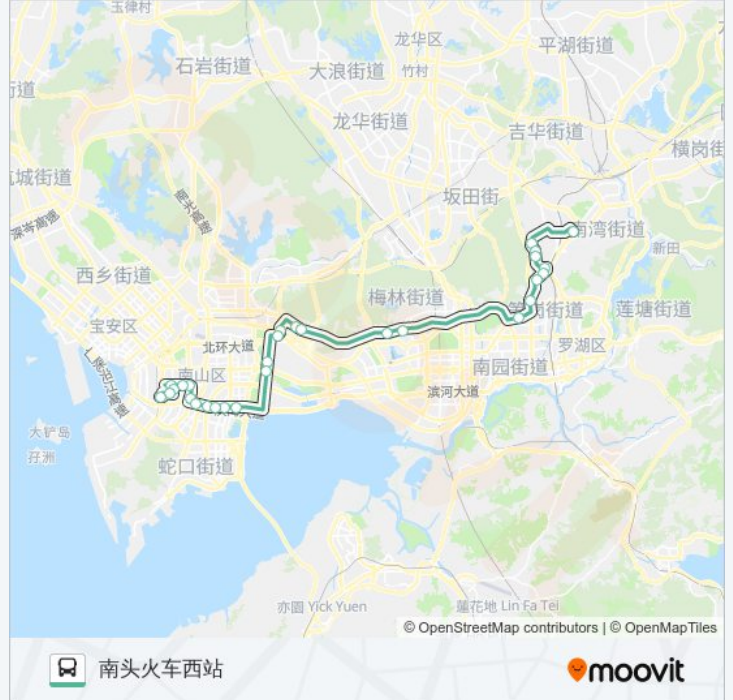

北环香梅北天桥

桃源村东

桃源村

龙井路口

欧洲城东

白石洲西

沙河东路口

深圳湾体育中心

滨海科苑立交

滨海之窗

后海立交

荔园大厦

公交58大站的时间表

往南头火车西站方向的时间表

星期一	06:30 - 21:00
星期二	06:30 - 21:00
星期三	06:30 - 21:00
星期四	06:30 - 21:00
星期五	06:30 - 21:00
星期六	06:30 - 21:00
星期日	06:30 - 21:00

公交58大站的信息

方向: 南头火车西站

站点数量: 29

行车时间: 65 分

途经站点:

南航公司
市六医院
桃园南新路口
前海花园
大新村
阳光棕榈园
南头火车西站

方向: 布吉街道办总站

28 站
[查看时间表](#)

南头火车西站
阳光棕榈园
大新村
前海花园
桃园南新路口
市六医院
南航公司
荔园大厦
后海立交
滨海之窗
滨海科苑立交
深圳湾体育中心
沙河东路口
白石洲西
欧洲城东
龙井路口
桃源村
桃源村东