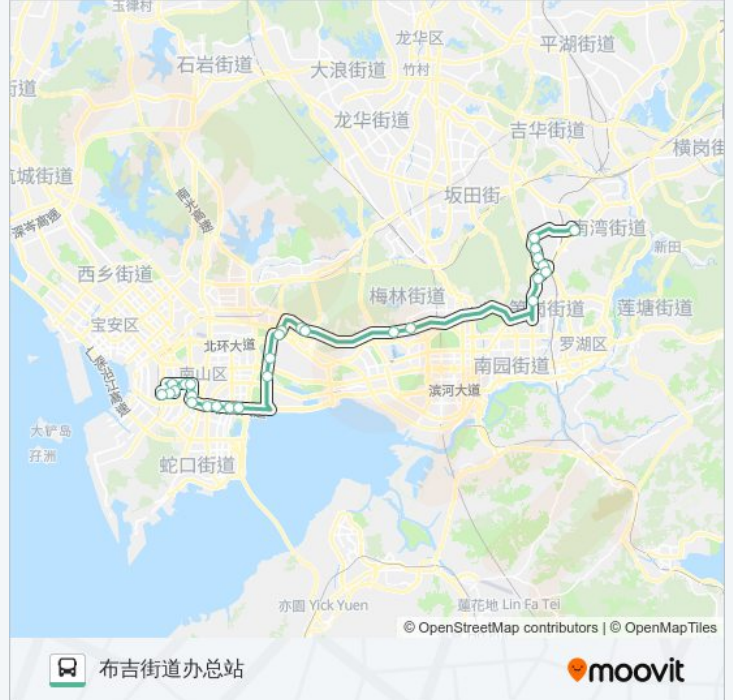

北环香梅北天桥

福田中医院

武警医院

青湖山庄

章峯村

德兴花园

德福花园

莲花山庄

东升学校

布吉国土所

你可以在moovitapp.com下载公交58大站的PDF时间表和线路图。使用 [Moovit应用程序](#) 查询深圳的实时公交、列车时刻表以及公共交通出行指南。

[关于Moovit](#) · [MaaS解决方案](#) · [城市列表](#) · [Moovit社区](#)

© 2024 Moovit - 保留所有权利

查看实时到站时间