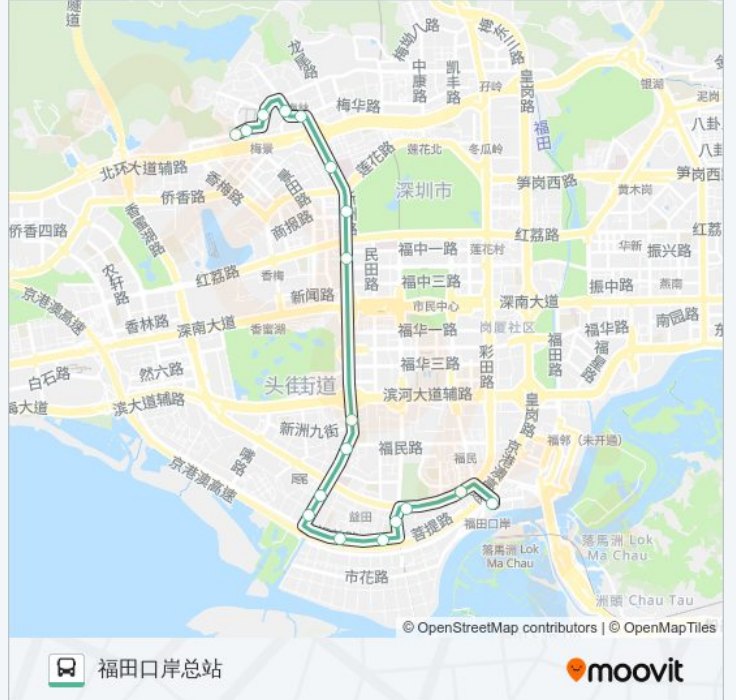

益田花园

福田水围村

福田口岸总站

公交B613的时间表

往福田口岸总站方向的时间表

星期一	07:00 - 22:00
星期二	07:00 - 22:00
星期三	07:00 - 22:00
星期四	07:00 - 22:00
星期五	07:00 - 22:00
星期六	07:00 - 22:00
星期日	07:00 - 22:00

公交B613的信息

方向: 福田口岸总站

站点数量: 18

行车时间: 29 分

途经站点:

方向: 颂德花园公交总站

15 站
[查看时间表](#)

- 福田口岸总站
- 福田水围村
- 益田花园西
- 第三中学初中部
- 益田村南
- 石厦南
- 市文化创意园
- 众孚小学
- 新洲花园
- 华强职校
- 商报社
- 景鹏大厦
- 下梅林市场
- 梅山苑
- 颂德花园公交总站

公交B613的时间表

往颂德花园公交总站方向的时间表

星期一	07:00 - 22:00
星期二	07:00 - 22:00
星期三	07:00 - 22:00
星期四	07:00 - 22:00
星期五	07:00 - 22:00
星期六	07:00 - 22:00
星期日	07:00 - 22:00

公交B613的信息

方向: 颂德花园公交总站
 站点数量: 15
 行车时间: 29 分
 途经站点:

你可以在moovitapp.com下载公交B613的PDF时间表和线路图。使用Moovit应用程序查询深圳的实时公交、列车时刻表以及公共交通出行指南。