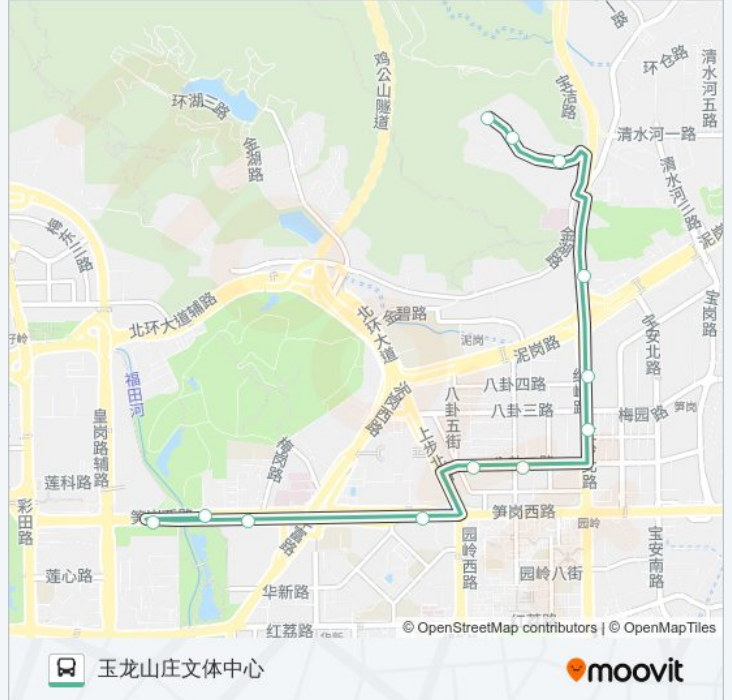

B615

玉龙山庄文体中心

下载App

公交B615((玉龙山庄文体中心))共有2条行车路线。工作日的服务时间为：  
(1) 玉龙山庄文体中心: 07:00 - 20:00(2) 笔架山公交总站: 07:00 - 20:00  
使用Moovit找到公交B615离你最近的站点，以及公交B615下车班的到站时间。

方向: 玉龙山庄文体中心

12 站

[查看时间表](#)

笔架山公交总站  
笔架山公园  
市二医院1  
体育馆1  
劳动就业大厦  
上林苑  
市检察院3  
红岭泥岗立交  
红岗西村  
玉龙新村中区  
玉龙新村  
玉龙山庄文体中心

公交B615的时间表

往玉龙山庄文体中心方向的时间表

星期一	07:00 - 20:00
星期二	07:00 - 20:00
星期三	07:00 - 20:00
星期四	07:00 - 20:00
星期五	07:00 - 20:00
星期六	07:00 - 20:00
星期日	07:00 - 20:00

公交B615的信息

方向: 玉龙山庄文体中心

站点数量: 12

行车时间: 22 分

途经站点:

## 方向: 笔架山公交总站

12 站

[查看时间表](#)

- 玉龙山庄文体中心
- 玉龙新村
- 玉龙新村下区
- 金湖路东
- 红岗西村
- 友谊医院
- 八卦岭社康中心
- 平安大厦1
- 八卦六街
- 体育馆1
- 市二医院1
- 笔架山公交总站

## 公交B615的信息

方向: 笔架山公交总站

站点数量: 12

行车时间: 19 分

途经站点: