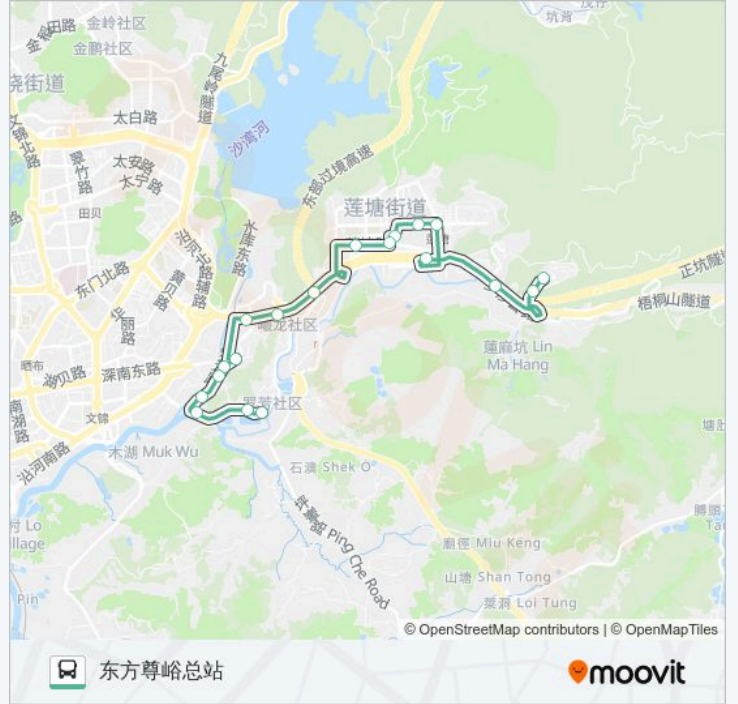

[查看时间表](#)

罗芳村
污水处理厂
罗芳三岔河
罗芳三岔河
罗芳南路
罗芳新秀路口
新秀地铁站
罗湖体育馆
广岭
西岭下
鹏基工业区
聚宝莲塘路口
莲塘小学
互联网产业园
莲塘总站
畔山花园
长岭
晴山月
东方尊峪总站

公交B621的时间表

往东方尊峪总站方向的时间表

星期一	07:00 - 20:00
星期二	07:00 - 20:00
星期三	07:00 - 20:00
星期四	07:00 - 20:00
星期五	07:00 - 20:00
星期六	07:00 - 20:00
星期日	07:00 - 20:00

公交B621的信息

方向: 东方尊峪总站

站点数量: 19

行车时间: 30 分

途经站点:

方向: 罗芳村

20 站

[查看时间表](#)

- 东方尊峪总站
- 晴山月
- 长岭
- 罗湖公安分局
- 莲塘总站
- 互联网产业园
- 莲塘小学
- 聚宝莲塘路口
- 鹏基工业区
- 西岭下
- 广岭
- 罗湖体育馆
- 罗湖体委
- 新秀地铁站
- 罗芳新秀路口
- 罗芳南路
- 罗芳三岔河
- 罗芳三岔河

公交B621的时间表

往罗芳村方向的时间表

星期一	07:00 - 20:00
星期二	07:00 - 20:00
星期三	07:00 - 20:00
星期四	07:00 - 20:00
星期五	07:00 - 20:00
星期六	07:00 - 20:00
星期日	07:00 - 20:00

公交B621的信息

方向: 罗芳村

站点数量: 20

行车时间: 30 分

途经站点:

污水处理厂

罗芳耕作口

你可以在moovitapp.com下载公交B621的PDF时间表和线路图。使用Moovit应用程序查询深圳的实时公交、列车时刻表以及公共交通出行指南。