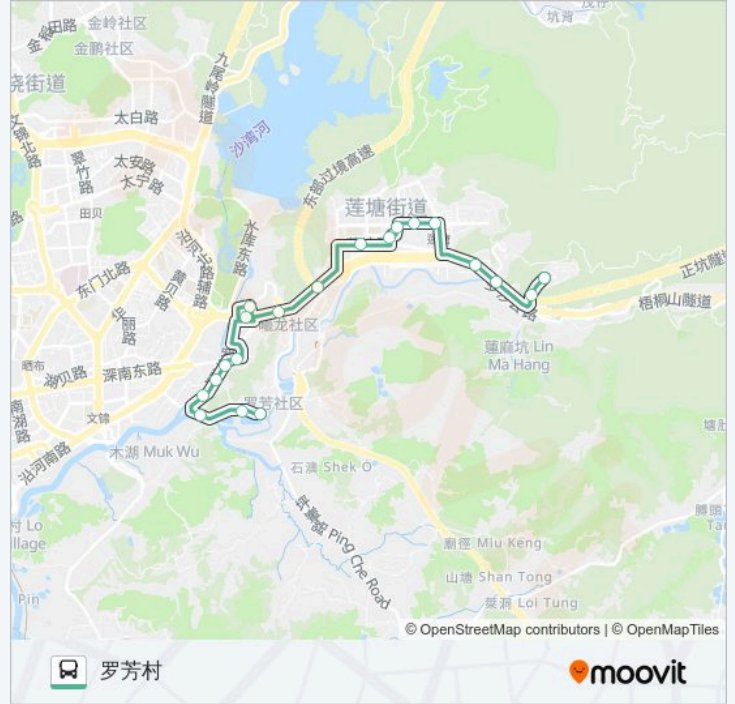

公交B621的信息

方向: 东方尊峪总站

站点数量: 19

行车时间: 30 分

途经站点:

方向: 罗芳村

20 站

[查看时间表](#)

- 东方尊峪总站
- 晴山月
- 长岭
- 罗湖公安分局
- 莲塘总站
- 互联网产业园
- 莲塘小学
- 聚宝莲塘路口
- 鹏基工业区
- 西岭下
- 广岭
- 罗湖体育馆
- 罗湖体委
- 新秀地铁站
- 罗芳新秀路口
- 罗芳南路
- 罗芳三岔河
- 罗芳三岔河

公交B621的时间表

往罗芳村方向的时间表

星期一	07:00 - 20:00
星期二	07:00 - 20:00
星期三	07:00 - 20:00
星期四	07:00 - 20:00
星期五	07:00 - 20:00
星期六	07:00 - 20:00
星期日	07:00 - 20:00

公交B621的信息

方向: 罗芳村

站点数量: 20

行车时间: 30 分

途经站点:

污水处理厂

罗芳耕作口

你可以在moovitapp.com下载公交B621的PDF时间表和线路图。使用Moovit应用程序查询深圳的实时公交、列车时刻表以及公共交通出行指南。

© 2024 Moovit - 保留所有权利