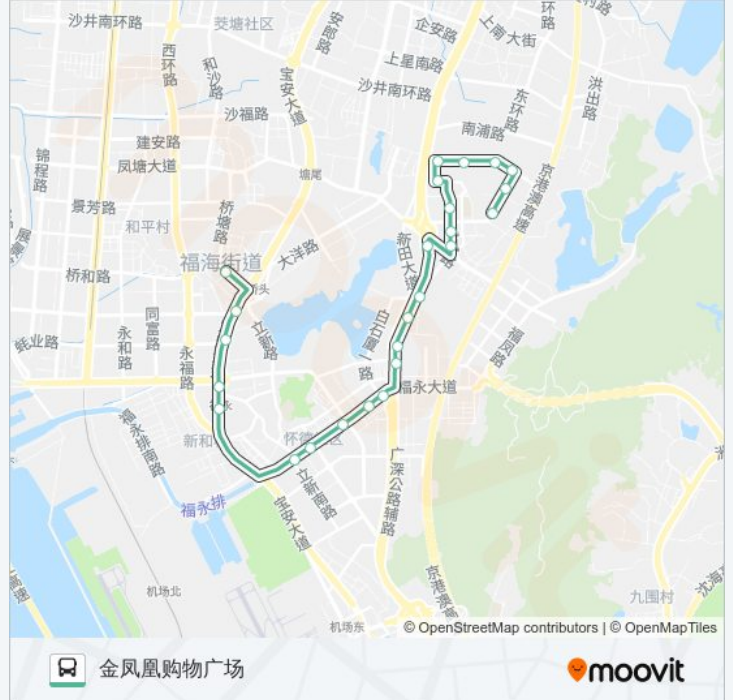

## 公交B634的信息

方向: 金凤凰购物广场  
站点数量: 25  
行车时间: 37 分  
途经站点:

凤凰社康中心

凤凰客运

汉平电子

华伦科技园

新声电子

信邦实业

金凤凰购物广场

你可以在moovitapp.com下载公交B634的PDF时间表和线路图。使用[Moovit应用程序](#)查询深圳的实时公交、列车时刻表以及公共交通出行指南。

[关于Moovit](#) · [MaaS解决方案](#) · [城市列表](#) · [Moovit社区](#)

© 2024 Moovit - 保留所有权利