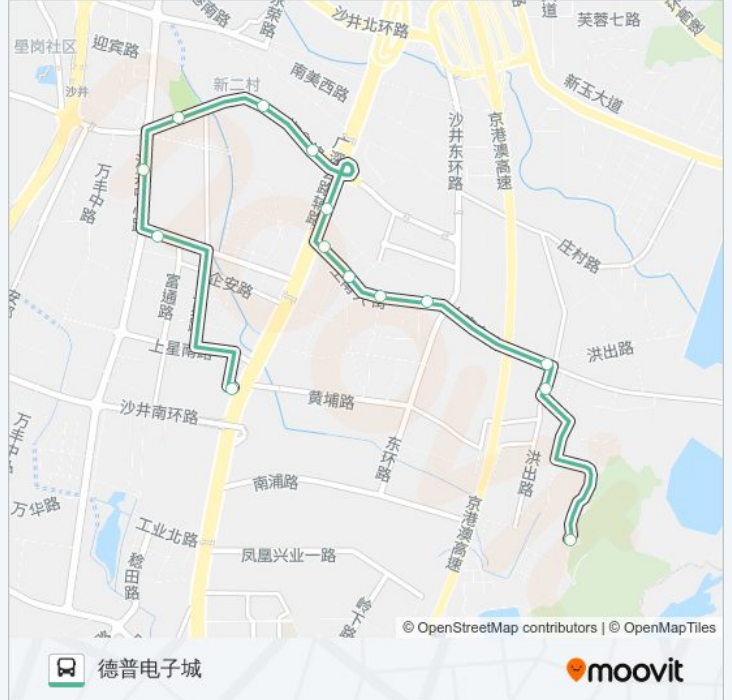

## 方向: 德普电子城

14 站

[查看时间表](#)

洪田火山公园  
金桥工业区  
洪田路口  
黄埔旧村  
锦春门诊部  
上南美联  
上南酒店  
上寮  
新沙桥头  
上星村委  
上星中心公园  
沙井市民广场  
沙井市民广场南  
德普电子城

## 公交B637的时间表

往德普电子城方向的时间表

星期一	07:00 - 20:00
星期二	07:00 - 20:00
星期三	07:00 - 20:00
星期四	07:00 - 20:00
星期五	07:00 - 20:00
星期六	07:00 - 20:00
星期日	07:00 - 20:00

## 公交B637的信息

方向: 德普电子城

站点数量: 14

行车时间: 24 分

途经站点:

## 方向: 沙井洪田火山公园

16 站

[查看时间表](#)

沙井德普电子城总站

沙井市民广场南

沙井天虹商场

丽沙花都

新丰莛