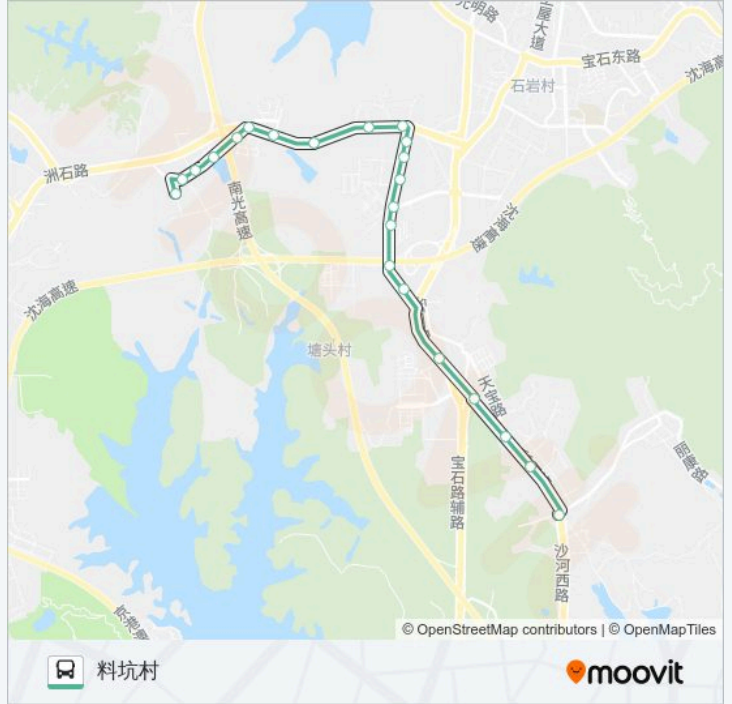

[查看时间表](#)

- 白芒检查站
- 南岗工业区
- 阳光工业区
- 应人石路口
- 创维天桥
- 塘头新村
- 塘头又一村
- 塘头社区
- 恩斯迈南门
- 宏发工业区
- 欧陆集团
- 石岩物流园
- 恒冠电子
- 石头山工业区
- 荔园山庄
- 石岩奋达科技
- 麻布新村
- 料坑小学
- 料坑新村南门
- 佳达百货
- 隆大工业园

公交B644的时间表

往料坑村方向的时间表

星期一	07:00 - 20:00
星期二	07:00 - 20:00
星期三	07:00 - 20:00
星期四	07:00 - 20:00
星期五	07:00 - 20:00
星期六	07:00 - 20:00
星期日	07:00 - 20:00

公交B644的信息

方向: 料坑村

站点数量: 22

行车时间: 36 分

途经站点:

料坑村

方向: 白芒检查站

22 站

[查看时间表](#)

- 料坑新村
- 隆大工业园
- 佳达百货
- 料坑新村南门
- 料坑小学
- 麻布新村
- 石岩奋达科技
- 荔园山庄
- 石头山工业区
- 恒冠电子
- 石岩物流园
- 石岩物流园
- 宏发工业区
- 塘头社区
- 塘头又一村
- 塘头新村
- 一电科技
- 创维天桥

公交B644的时间表

往白芒检查站方向的时间表

星期一	07:00 - 20:00
星期二	07:00 - 20:00
星期三	07:00 - 20:00
星期四	07:00 - 20:00
星期五	07:00 - 20:00
星期六	07:00 - 20:00
星期日	07:00 - 20:00

公交B644的信息

方向: 白芒检查站

站点数量: 22

行车时间: 37 分

途经站点:

应人石路口

阳光工业区

南岗工业区