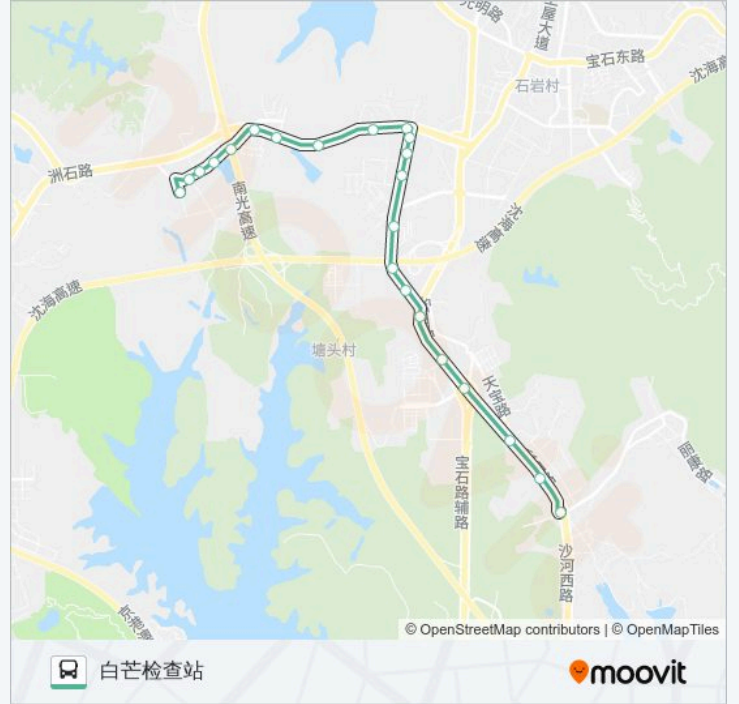

应人石路口

阳光工业区

南岗工业区

白芒检查站

你可以在moovitapp.com下载公交B644的PDF时间表和线路图。使用Moovit应用程序查询深圳的实时公交、列车时刻表以及公共交通出行指南。

© 2024 Moovit - 保留所有权利