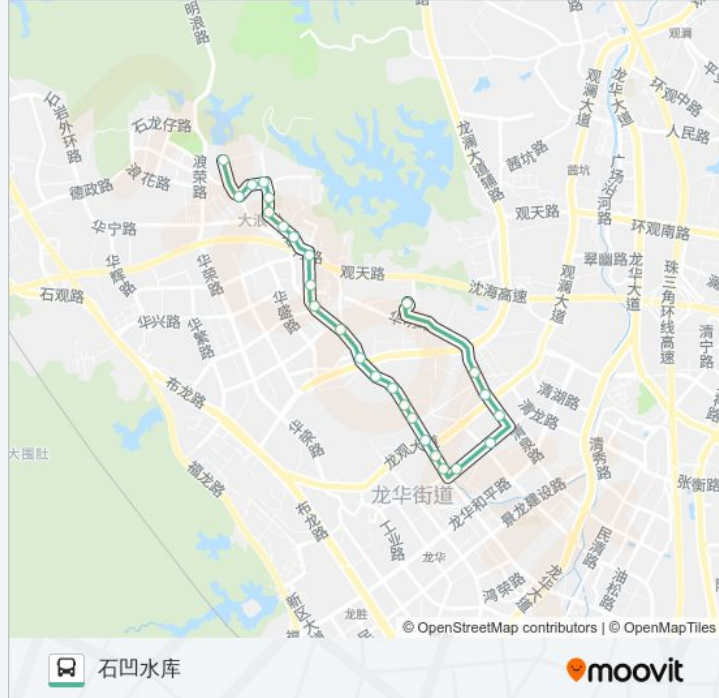

佳美百货

上岭排新村

下岭排新村

下岭排工业区

宝坤工业区

康发科技园

石凹村路口

龙华石凹水库总站

你可以在moovitapp.com下载公交B646的PDF时间表和线路图。使用[Moovit应用程序](#)查询深圳的实时公交、列车时刻表以及公共交通出行指南。

[关于Moovit](#) · [MaaS解决方案](#) · [城市列表](#) · [Moovit社区](#)

© 2024 Moovit - 保留所有权利

查看实时到站时间