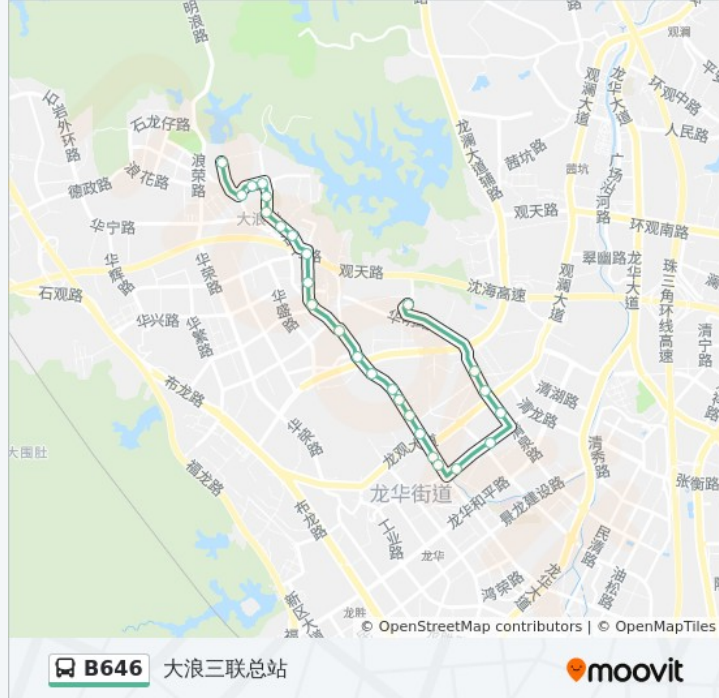

老围工业区

三联村委

新城市花园

狮头岭村委

景乐市场

弓村北门

365花园西门

公交B646的时间表

往大浪三联总站方向的时间表

星期一	07:00 - 22:00
星期二	07:00 - 22:00
星期三	07:00 - 22:00
星期四	07:00 - 22:00
星期五	07:00 - 22:00
星期六	07:00 - 22:00
星期日	07:00 - 22:00

公交B646的信息

方向: 大浪三联总站

站点数量: 26

行车时间: 31 分

途经站点:

富泉新村

龙华汽车站西

玉翠市场

大浪三联总站

方向: 石凹水库

26 站

[查看时间表](#)

大浪三联总站

玉翠市场