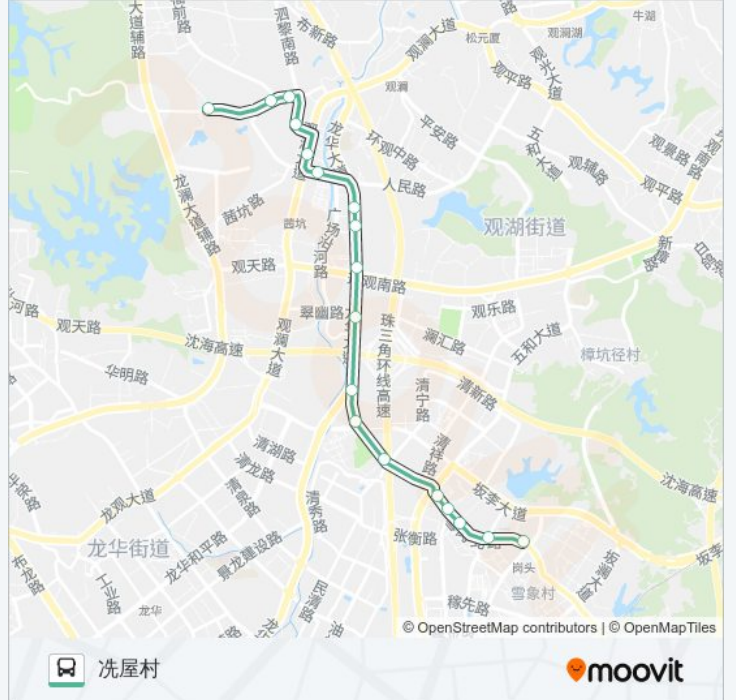

[查看时间表](#)

- 坂田交警支中队
- 岗头村委
- 岗头市场
- 金荣达工业园
- 华为基地路口
- 富士康北门
- 金鼎盛工业园
- 硅谷动力清湖园
- 富士施乐
- 大和路口
- 观澜天虹商场
- 龙华市场监管局
- 观澜体育中心
- 观澜二小
- 长湖头村
- 观澜第一工业区
- 悦兴围一组
- 精英小学

公交B650的时间表

往洗屋村方向的时间表

星期一	06:40 - 20:30
星期二	06:40 - 20:30
星期三	06:40 - 20:30
星期四	06:40 - 20:30
星期五	06:40 - 20:30
星期六	06:40 - 20:30
星期日	06:40 - 20:30

公交B650的信息

方向: 洗屋村

站点数量: 18

行车时间: 34 分

途经站点:

方向: 岗头总站

19 站

[查看时间表](#)

- 洗屋村
- 精英小学
- 悦兴围一组
- 观澜第一工业区
- 长湖头村
- 观澜二小
- 观澜体育中心
- 龙华市场监管局
- 观澜天虹商场
- 大和路口
- 富士施乐
- 硅谷动力清湖园
- 金鼎盛工业园
- 富士康北门
- 华为基地路口
- 金荣达工业园
- 岗头市场
- 岗头村委

公交B650的时间表

往岗头总站方向的时间表

星期一	07:15 - 21:05
星期二	07:15 - 21:05
星期三	07:15 - 21:05
星期四	07:15 - 21:05
星期五	07:15 - 21:05
星期六	07:15 - 21:05
星期日	07:15 - 21:05

公交B650的信息

方向: 岗头总站

站点数量: 19

行车时间: 34 分

途经站点:

你可以在moovitapp.com下载公交B650的PDF时间表和线路图。使用[Moovit应用程序](#)查询深圳的实时公交、列车时刻表以及公共交通出行指南。

[关于Moovit](#) · [MaaS解决方案](#) · [城市列表](#) · [Moovit社区](#)

© 2024 Moovit - 保留所有权利