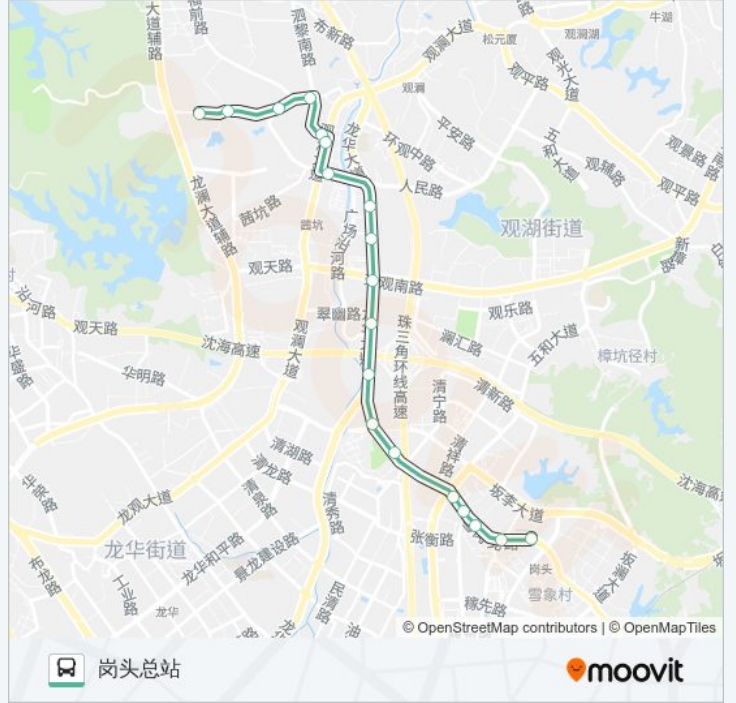

[查看时间表](#)

- 坂田交警支中队
- 岗头村委
- 岗头市场
- 金荣达工业园
- 华为基地路口
- 富士康北门
- 金鼎盛工业园
- 硅谷动力清湖园
- 富士施乐
- 大和路口
- 观澜天虹商场
- 龙华市场监管局
- 观澜体育中心
- 观澜二小
- 长湖头村
- 观澜第一工业区
- 悦兴围一组
- 精英小学

公交B650的时间表

往洗屋村方向的时间表

星期一	06:40 - 20:30
星期二	06:40 - 20:30
星期三	06:40 - 20:30
星期四	06:40 - 20:30
星期五	06:40 - 20:30
星期六	06:40 - 20:30
星期日	06:40 - 20:30

公交B650的信息

方向: 洗屋村

站点数量: 18

行车时间: 34 分

途经站点:

方向: 岗头总站

19 站

[查看时间表](#)

- 洗屋村
- 精英小学
- 悦兴围一组
- 观澜第一工业区
- 长湖头村
- 观澜二小
- 观澜体育中心
- 龙华市场监管局
- 观澜天虹商场
- 大和路口
- 富士施乐
- 硅谷动力清湖园
- 金鼎盛工业园
- 富士康北门
- 华为基地路口
- 金荣达工业园
- 岗头市场
- 岗头村委

公交B650的时间表

往岗头总站方向的时间表

星期一	07:15 - 21:05
星期二	07:15 - 21:05
星期三	07:15 - 21:05
星期四	07:15 - 21:05
星期五	07:15 - 21:05
星期六	07:15 - 21:05
星期日	07:15 - 21:05

公交B650的信息

方向: 岗头总站

站点数量: 19

行车时间: 34 分

途经站点:

你可以在moovitapp.com下载公交B650的PDF时间表和线路图。使用[Moovit应用程序](#)查询深圳的实时公交、列车时刻表以及公共交通出行指南。

[关于Moovit](#) · [MaaS解决方案](#) · [城市列表](#) · [Moovit社区](#)

© 2024 Moovit - 保留所有权利