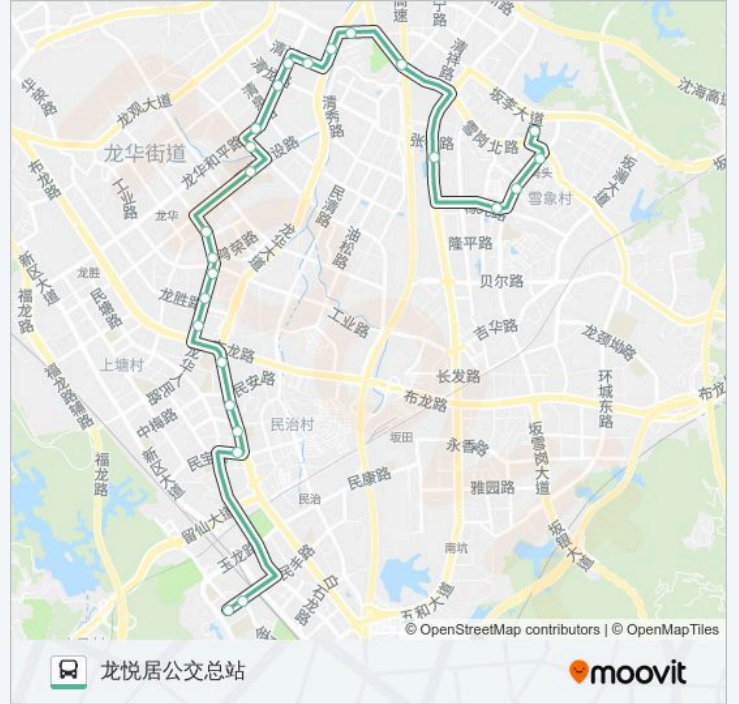

### 方向: 龙悦居公交总站

25 站

[查看时间表](#)

坂田岗头总站

宝岗派出所

象角塘西

华为单身公寓北

华为总部

### 公交B654的时间表

往龙悦居公交总站方向的时间表

星期一	06:55 - 19:55
星期二	06:55 - 19:55
星期三	06:55 - 19:55
星期四	06:55 - 19:55
星期五	06:55 - 19:55
星期六	06:55 - 19:55
星期日	06:55 - 19:55

### 公交B654的信息

方向: 龙悦居公交总站

站点数量: 25

行车时间: 41 分

途经站点:

锦绣江南西

金地梅陇镇

世纪春城

民兴路口

南贤广场

龙悦居

龙悦居公交总站

你可以在moovitapp.com下载公交B654的PDF时间表和线路图。使用Moovit应用程序查询深圳的实时公交、列车时刻表以及公共交通出行指南。

© 2024 Moovit - 保留所有权利