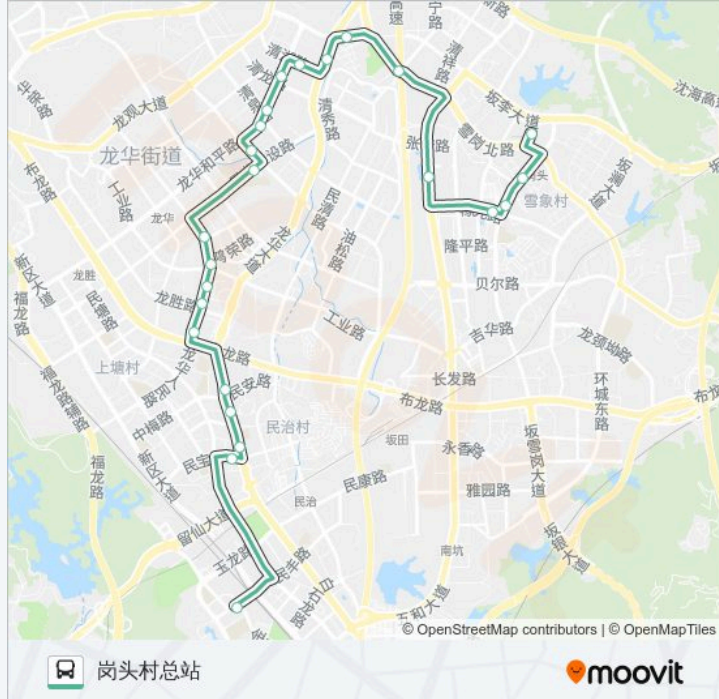

[查看时间表](#)

龙悦居  
南贤广场  
东泉新村  
民兴路口  
世纪春城  
锦绣江南西  
银泉花园  
丰润居委会  
龙泉酒店  
电信大厦  
龙华人民医院  
龙华环保所  
新宝城酒店  
清湖地铁站  
清湖社区工作站  
国鸿大厦  
龙华新区办事大厅  
清湖老村  
富士康北门  
华为总部  
华为单身公寓北

公交B654的时间表

往岗头村总站方向的时间表

星期一	07:55 - 20:55
星期二	07:55 - 20:55
星期三	07:55 - 20:55
星期四	07:55 - 20:55
星期五	07:55 - 20:55
星期六	07:55 - 20:55
星期日	07:55 - 20:55

公交B654的信息

方向: 岗头村总站

站点数量: 24

行车时间: 37 分

途经站点:

象角塘西

宝岗派出所

坂田岗头总站

### 方向: 龙悦居公交总站

25 站

[查看时间表](#)

坂田岗头总站

宝岗派出所

象角塘西

华为单身公寓北

华为总部

### 公交B654的信息

方向: 龙悦居公交总站

站点数量: 25

行车时间: 41 分

途经站点:

锦绣江南西

金地梅陇镇

世纪春城