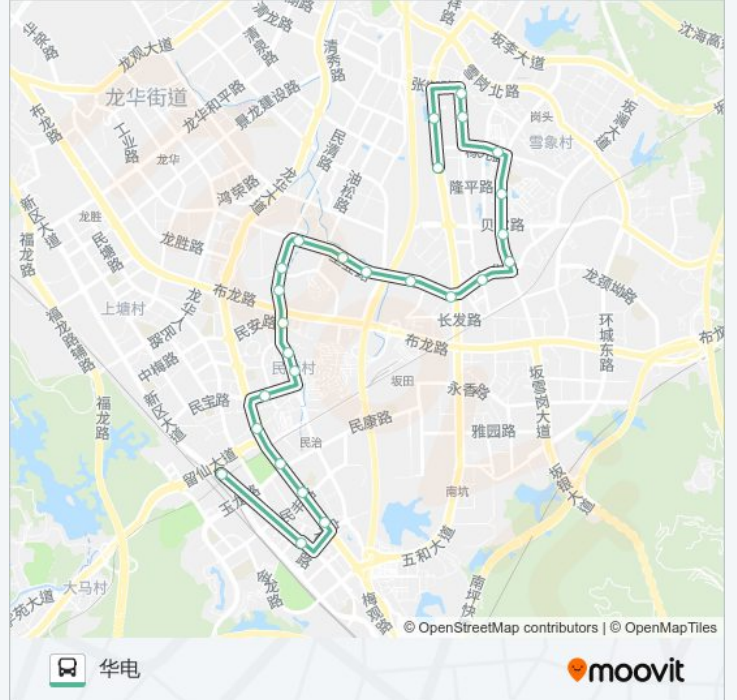

## 公交B667的信息

方向: 华电

站点数量: 26

行车时间: 41 分

途经站点:

华为基地

坂田华城百货

华为总部

### 方向: 深圳北站

30 站

[查看时间表](#)

华电

稼先路口

华为总部

坂田华城百货

华为基地