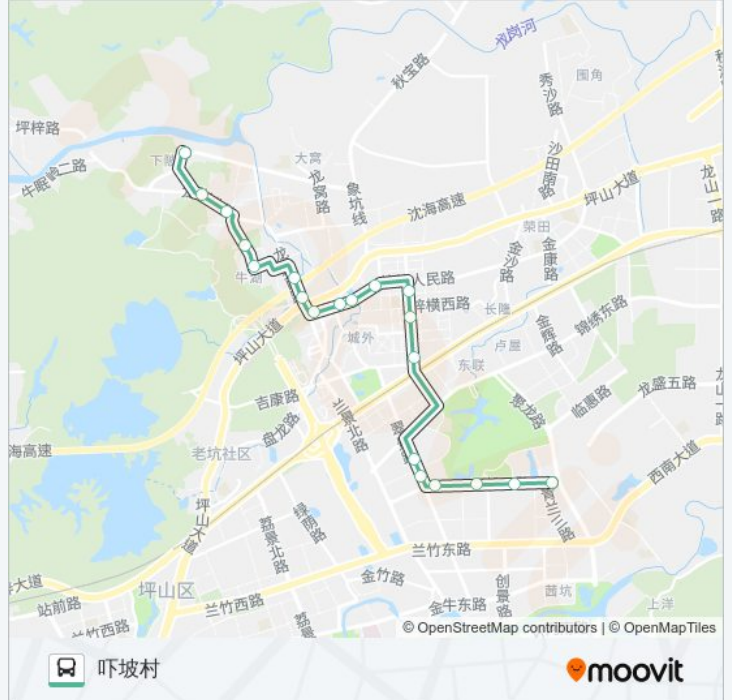

坑梓人民医院

石陂头村

龙田村委

龙湖村

龙田小学

吓坡村路口

吓坡村

## 公交B675的时间表

往吓坡村方向的时间表

星期一	07:30 - 20:30
星期二	07:30 - 20:30
星期三	07:30 - 20:30
星期四	07:30 - 20:30
星期五	07:30 - 20:30
星期六	07:30 - 20:30
星期日	07:30 - 20:30

## 公交B675的信息

方向: 吓坡村

站点数量: 20

行车时间: 32 分

途经站点:

## 公交B675的信息

方向: 威尔德电子厂

站点数量: 21

行车时间: 33 分

途经站点:

聚龙山公园

青松东路

威尔德电子厂