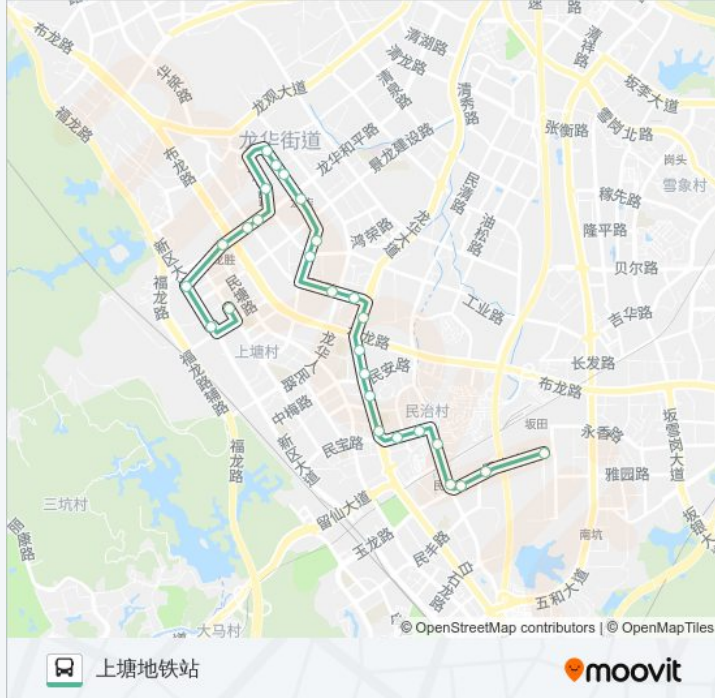

## 方向: 上塘地铁站

27 站

[查看时间表](#)

- 华南物流
- 荣域碧水龙庭
- 皓月花园
- 民康路口
- 沙元埔
- 塘水围村
- 民治邮局
- 东泉新村
- 民兴路口
- 世纪春城
- 金地梅陇镇
- 民治二小
- 苹果园
- 上塘社区
- 永安南城
- 龙华信隆厂
- 大信花园
- 华润万家
- 金庸阁
- 龙华公园
- 龙胜村
- 龙华国税

## 公交B690的信息

方向: 上塘地铁站

站点数量: 27

行车时间: 40 分

途经站点:

上塘派出所  
 龙胜地铁站  
 部九窝路口  
 中科数码  
 上塘地铁站

**方向: 华南物流**

30 站  
[查看时间表](#)

- 上塘地铁站
- 简上中路
- 中科数码
- 曼海宁花园
- 部九窝路口
- 曼海宁花园北
- 龙胜地铁站
- 上塘派出所
- 龙胜大厦
- 龙胜村
- 龙华公园
- 金庸阁
- 华润万家
- 大信花园
- 龙华信隆厂
- 永安南城
- 上塘村委
- 上塘社区

**公交B690的时间表**

往华南物流方向的时间表

星期一	06:30 - 20:00
星期二	06:30 - 20:00
星期三	06:30 - 20:00
星期四	06:30 - 20:00
星期五	06:30 - 20:00
星期六	06:30 - 20:00
星期日	06:30 - 20:00

**公交B690的信息**

方向: 华南物流  
 站点数量: 30  
 行车时间: 43 分  
 途经站点:

苹果园

民治二小

金地梅陇镇

世纪春城

民兴路口

民治邮局