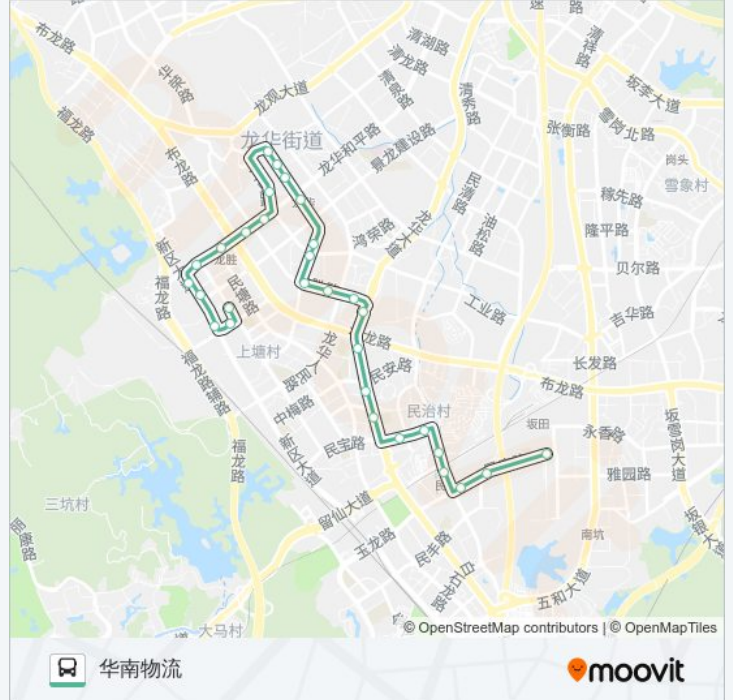

**公交B690的信息**

方向: 华南物流  
 站点数量: 30  
 行车时间: 43 分  
 途经站点:

苹果园

民治二小

金地梅陇镇

世纪春城

民兴路口

民治邮局

塘水围村

沙元埔

民康路口

皓月花园

荣域碧水龙庭

华南物流

你可以在moovitapp.com下载公交B690的PDF时间表和线路图。使用[Moovit应用程序](#)查询深圳的实时公交、列车时刻表以及公共交通出行指南。

[关于Moovit](#) · [MaaS解决方案](#) · [城市列表](#) · [Moovit社区](#)

© 2024 Moovit - 保留所有权利