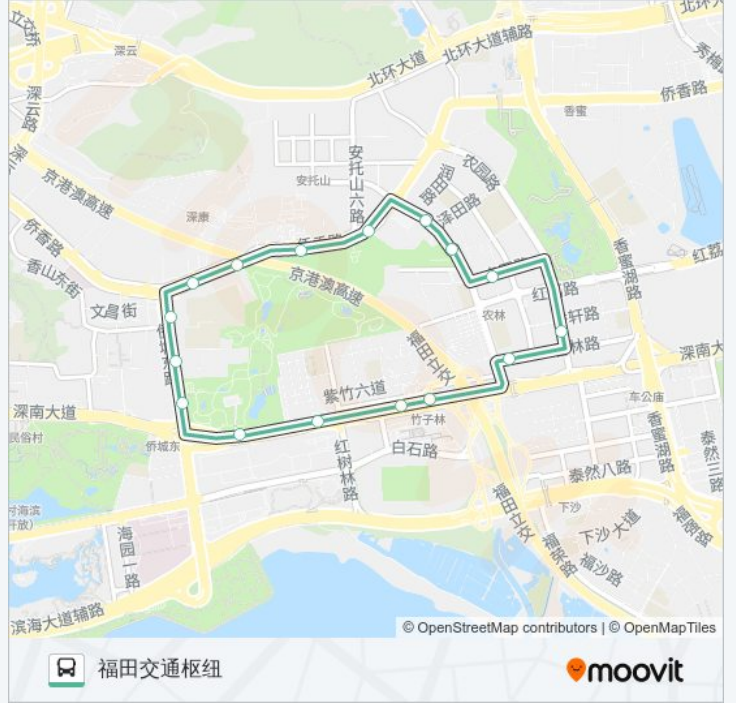

 B697

福田交通枢纽

下载App

公交B697((福田交通枢纽))仅有一条行车路线。工作日的服务时间为：

(1) 福田交通枢纽: 07:00 - 20:00

使用Moovit找到公交B697离你最近的站点，以及公交B697下车车的到站时间。

方向: 福田交通枢纽

17 站

[查看时间表](#)

- 福田交通枢纽
- 竹子林1
- 市交委
- 园博园
- 园博园西
- 深高技西校区
- 警校
- 侨城东路口
- 园博园北门
- 鸿新花园
- 经济犯罪侦察局
- 市眼科医院
- 市儿童乐园
- 丰田路
- 名人俱乐部
- 香蜜湖医院
- 福田交通枢纽

公交B697的时间表

往福田交通枢纽方向的时间表

| | |
|-----|---------------|
| 星期一 | 07:00 - 20:00 |
| 星期二 | 07:00 - 20:00 |
| 星期三 | 07:00 - 20:00 |
| 星期四 | 07:00 - 20:00 |
| 星期五 | 07:00 - 20:00 |
| 星期六 | 07:00 - 20:00 |
| 星期日 | 07:00 - 20:00 |

公交B697的信息

方向: 福田交通枢纽

站点数量: 17

行车时间: 26 分

途经站点:

你可以在moovitapp.com下载公交B697的PDF时间表和线路图。使用[Moovit应用程序](#)查询深圳的实时公交、列车时刻表以及公共交通出行指南。

[关于Moovit](#) · [MaaS解决方案](#) · [城市列表](#) · [Moovit社区](#)

© 2024 Moovit - 保留所有权利

查看实时到站时间