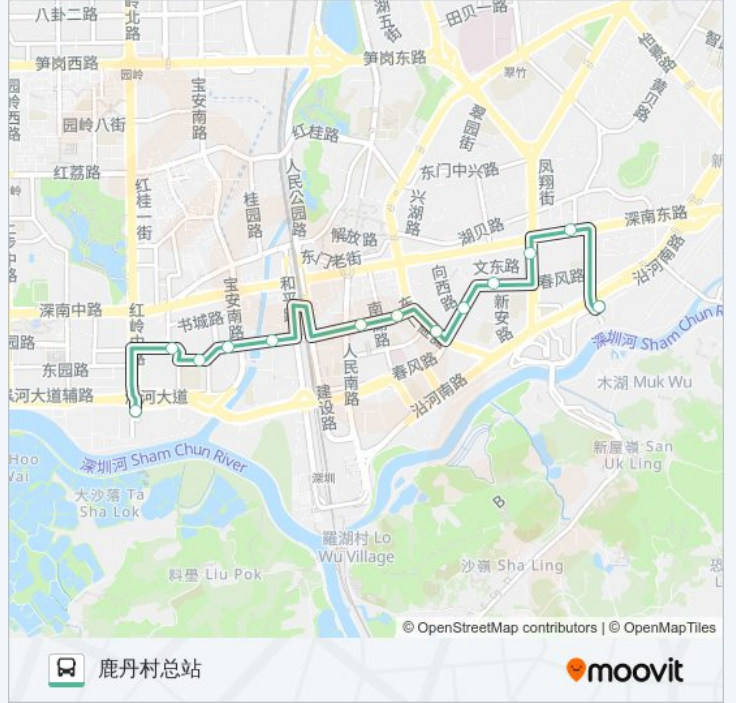

公交B705的信息

方向: 北斗总站

站点数量: 14

行车时间: 17 分

途经站点:

## 方向: 鹿丹村总站

13 站

[查看时间表](#)

- 北斗总站
- 冶金大厦
- 文锦南路
- 文锦中学
- 春风万佳
- 丽都酒店1
- 阳光酒店
- 金光华广场
- 金威大厦
- 都市名苑
- 蔡屋围新七坊
- 骨科医院
- 鹿丹村总站

## 公交B705的时间表

往鹿丹村总站方向的时间表

星期一	07:00 - 20:00
星期二	07:00 - 20:00
星期三	07:00 - 20:00
星期四	07:00 - 20:00
星期五	07:00 - 20:00
星期六	07:00 - 20:00
星期日	07:00 - 20:00

## 公交B705的信息

方向: 鹿丹村总站

站点数量: 13

行车时间: 16 分

途经站点:

你可以在moovitapp.com下载公交B705的PDF时间表和线路图。使用[Moovit应用程序](#)查询深圳的实时公交、列车时刻表以及公共交通出行指南。

[关于Moovit](#) · [MaaS解决方案](#) · [城市列表](#) · [Moovit社区](#)

© 2024 Moovit - 保留所有权利