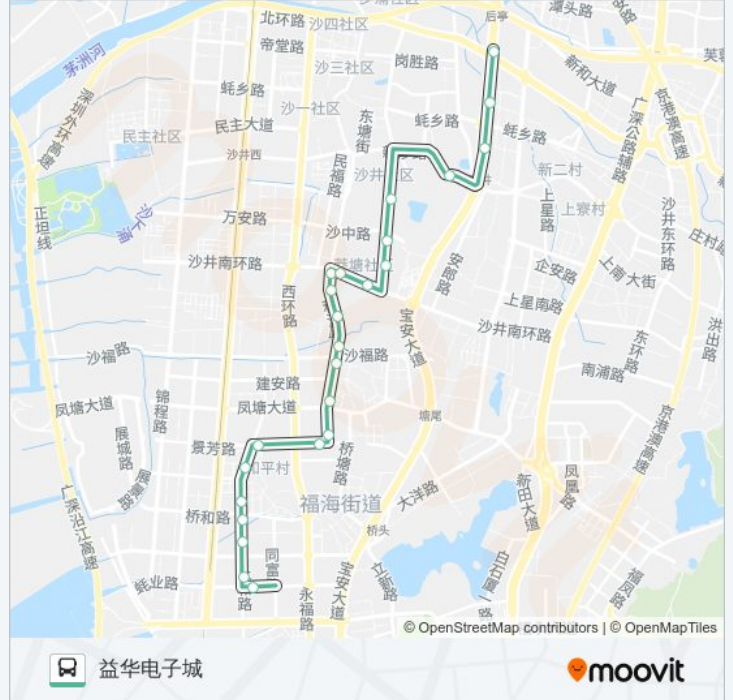

 B716

东方山水酒店

下载App

公交B716((东方山水酒店))共有2条行车路线。工作日的服务时间为：

(1) 东方山水酒店: 07:00 - 20:00(2) 益华电子城: 07:00 - 20:00

使用Moovit找到公交B716离你最近的站点，以及公交B716下车车的到站时间。

## 公交B716的信息

方向: 东方山水酒店

站点数量: 26

行车时间: 40 分

途经站点:

华东服装城  
 双金惠工业区  
 晖信工业园  
 东方山水酒店

**方向: 益华电子城**

24 站  
[查看时间表](#)

- 东方山水酒店
- 晖信工业园
- 双金惠工业区
- 华东服装城
- 和平市场
- 和平中英文学校
- 正高公司
- 福永成霖厂
- 和塘社区健康中心
- 富源工业区东门
- Ykk拉链厂
- 沙井珠宝交易中心
- 310总站
- 大王山村
- 南沙派出所西
- 南沙派出所
- 菱塘村
- 宝兴科技

**公交B716的时间表**

往益华电子城方向的时间表

星期一	07:00 - 20:00
星期二	07:00 - 20:00
星期三	07:00 - 20:00
星期四	07:00 - 20:00
星期五	07:00 - 20:00
星期六	07:00 - 20:00
星期日	07:00 - 20:00

**公交B716的信息**

方向: 益华电子城  
 站点数量: 24  
 行车时间: 39 分  
 途经站点:

捷和电机

奥创动力

學岗大厦

沙井赛格

沙井卫生监督所

益华电子城