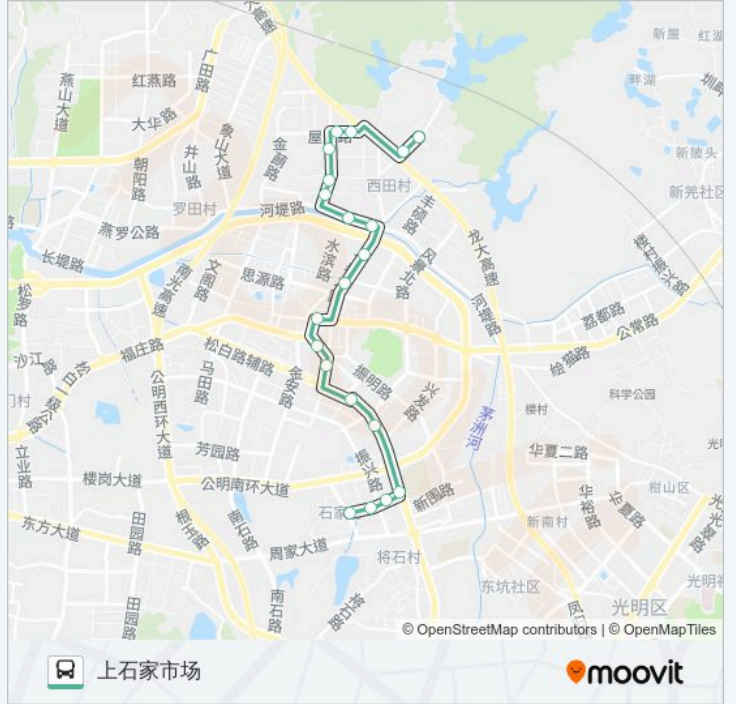

[查看时间表](#)

西田第三工业区
西田锦绣工业园
李松葩
屋园路口
江豪步行街
李松葩小学
河堤路口
下村第五工业区
西田社区
下南第三工业区
上村元山
派出所
公明天虹
佳华百货
公明办事处
环球公司
光明新区人民医院
上石家村口
金谷动力
上石家市场

公交B718的时间表

往上石家市场方向的时间表

星期一	06:30 - 21:00
星期二	06:30 - 21:00
星期三	06:30 - 21:00
星期四	06:30 - 21:00
星期五	06:30 - 21:00
星期六	06:30 - 21:00
星期日	06:30 - 21:00

公交B718的信息

方向: 上石家市场

站点数量: 20

行车时间: 29 分

途经站点:

方向: 西田第三工业区

21 站

[查看时间表](#)

- 上石家市场
- 金谷动力
- 上石家村口
- 光明新区人民医院
- 光明高级中学
- 环球公司
- 公明办事处
- 佳华百货
- 公明天虹
- 派出所
- 上村元山
- 下南第三工业区
- 西田社区
- 下村第五工业区
- 河堤路口
- 李松蓓小学
- 江豪步行街
- 屋园路口

公交B718的时间表

往西田第三工业区方向的时间表

星期一	06:30 - 21:00
星期二	06:30 - 21:00
星期三	06:30 - 21:00
星期四	06:30 - 21:00
星期五	06:30 - 21:00
星期六	06:30 - 21:00
星期日	06:30 - 21:00

公交B718的信息

方向: 西田第三工业区

站点数量: 21

行车时间: 30 分

途经站点: