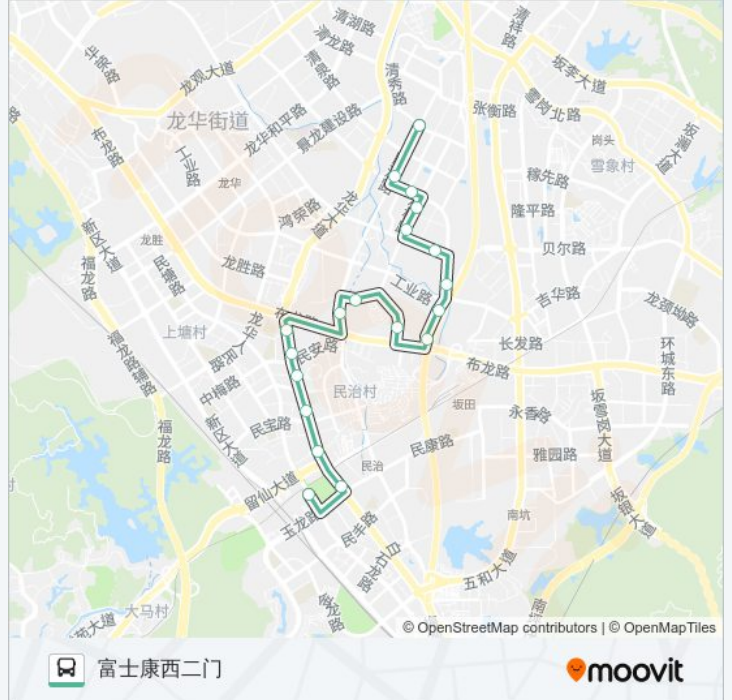

 **B730**

富士康西二门

下载App

公交B730((富士康西二门))共有2条行车路线。工作日的服务时间为：

(1) 富士康西二门: 07:00 - 20:00(2) 深圳北站东广场: 07:00 - 20:00

使用Moovit找到公交B730离你最近的站点，以及公交B730下车车的到站时间。

方向: 富士康西二门

19 站

[查看时间表](#)

深圳北站东广场

樟坑

铁路桥

东泉新村

民兴路口

世纪春城

金地梅陇镇

油富商城

龙华富士康

富士康西门

富士康西二门

公交B730的时间表

往富士康西二门方向的时间表

星期一	07:00 - 20:00
星期二	07:00 - 20:00
星期三	07:00 - 20:00
星期四	07:00 - 20:00
星期五	07:00 - 20:00
星期六	07:00 - 20:00
星期日	07:00 - 20:00

公交B730的信息

方向: 富士康西二门

站点数量: 19

行车时间: 33 分

途经站点:

方向: 深圳北站东广场

17 站

[查看时间表](#)

- 富士康西二门
- 富士康西门
- 龙华富士康
- 油富商城
- 天汇大厦
- 东环天虹
- 水斗村
- 标华福特厂
- 布龙公路
- 荔苑新村
- 牛栏前商业街
- 牛栏前
- 金地梅陇镇
- 世纪春城
- 民兴路口
- 东泉新村
- 深圳北站东广场