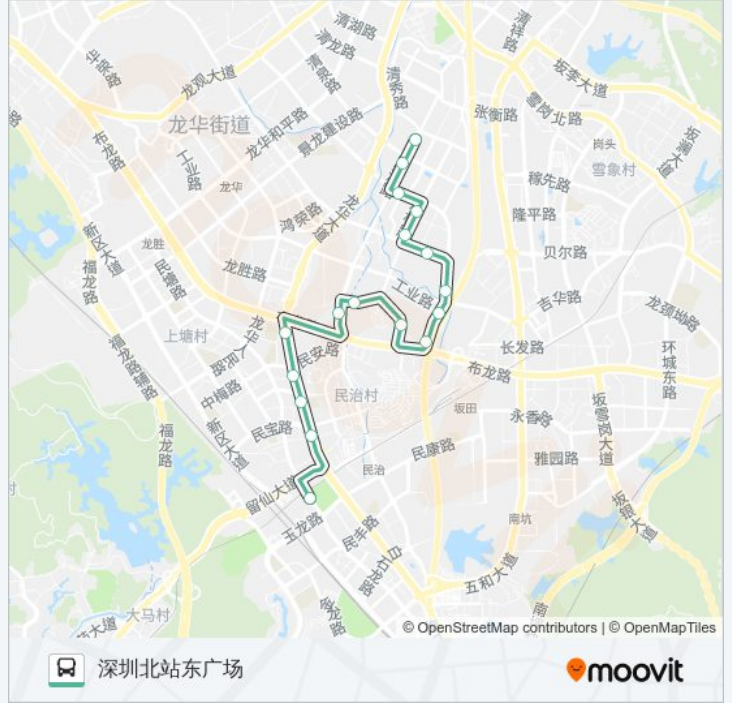

 **B730**

富士康西二门

下载App

公交B730((富士康西二门))共有2条行车路线。工作日的服务时间为：

(1) 富士康西二门: 07:00 - 20:00(2) 深圳北站东广场: 07:00 - 20:00

使用Moovit找到公交B730离你最近的站点，以及公交B730下车车的到站时间。

方向: 富士康西二门

19 站

油富商城

龙华富士康

富士康西门

富士康西二门

公交B730的时间表

往富士康西二门方向的时间表

星期一	07:00 - 20:00
星期二	07:00 - 20:00
星期三	07:00 - 20:00
星期四	07:00 - 20:00
星期五	07:00 - 20:00
星期六	07:00 - 20:00
星期日	07:00 - 20:00

公交B730的信息

方向: 富士康西二门

站点数量: 19

行车时间: 33 分

途经站点:

方向: 深圳北站东广场

17 站

[查看时间表](#)

- 富士康西二门
- 富士康西门
- 龙华富士康
- 油富商城
- 天汇大厦
- 东环天虹
- 水斗村
- 标华福特厂
- 布龙公路
- 荔苑新村
- 牛栏前商业街
- 牛栏前
- 金地梅陇镇
- 世纪春城
- 民兴路口
- 东泉新村
- 深圳北站东广场

公交B730的时间表

往深圳北站东广场方向的时间表

星期一	07:00 - 20:00
星期二	07:00 - 20:00
星期三	07:00 - 20:00
星期四	07:00 - 20:00
星期五	07:00 - 20:00
星期六	07:00 - 20:00
星期日	07:00 - 20:00

公交B730的信息

方向: 深圳北站东广场

站点数量: 17

行车时间: 30 分

途经站点: