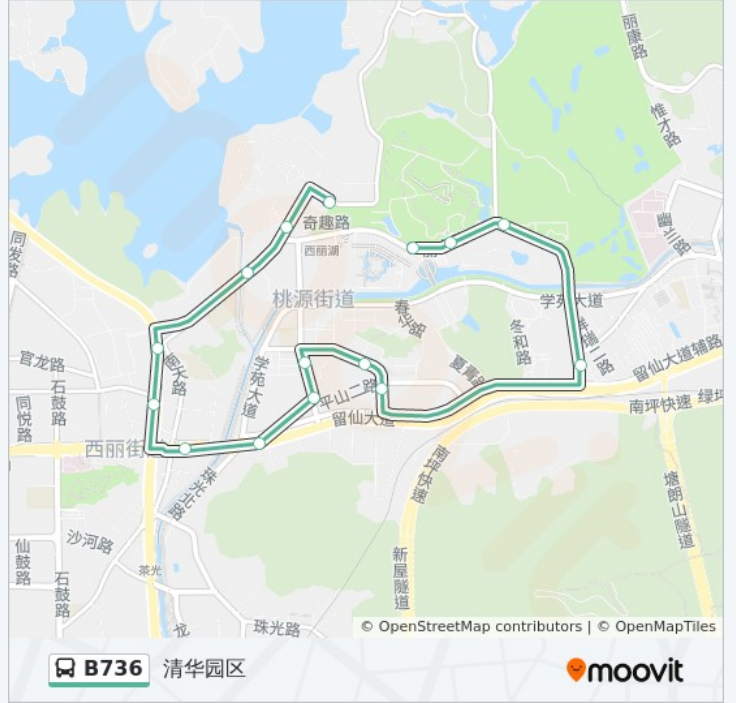

丽山路南

桃源康复中心

哈工大园区

平山一路路口

丽水路南

春园路口

北大园区

清华园区

公交B736的时间表

往清华园区方向的时间表

星期一	07:00 - 20:00
星期二	07:00 - 20:00
星期三	07:00 - 20:00
星期四	07:00 - 20:00
星期五	07:00 - 20:00
星期六	07:00 - 20:00
星期日	07:00 - 20:00

公交B736的信息

方向: 清华园区

站点数量: 15

行车时间: 25分

途经站点:

方向: 西丽总站

15 站

[查看时间表](#)

- 清华园区
- 北大园区
- 春园路口
- 丽水路南
- 平山一路路口
- 哈工大园区
- 桃源康复中心
- 红花岭
- 留仙大道中
- 西丽劳力市场
- 九祥岭1
- 深职院
- 丽岛
- 动物园
- 西丽动物园总站

公交B736的时间表

往西丽总站方向的时间表

星期一	07:00 - 20:00
星期二	07:00 - 20:00
星期三	07:00 - 20:00
星期四	07:00 - 20:00
星期五	07:00 - 20:00
星期六	07:00 - 20:00
星期日	07:00 - 20:00

公交B736的信息

方向: 西丽总站

站点数量: 15

行车时间: 25 分

途经站点: