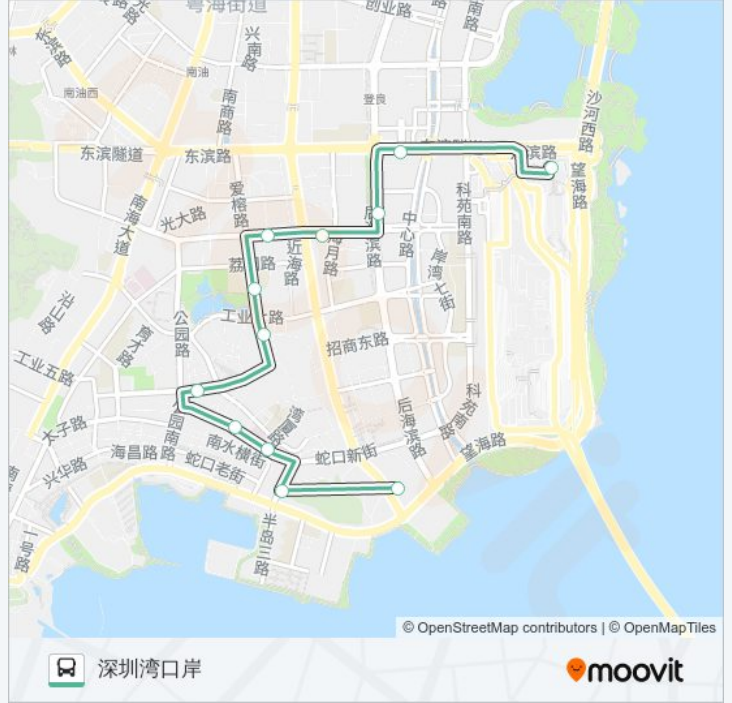

公交B737的信息

方向: 东角头总站

站点数量: 12

行车时间: 19 分

途经站点:

方向: 深圳湾口岸

12 站

[查看时间表](#)

东角头总站

蛇口广场

南山妇幼保健院

蛇口戏院

蛇口汽车站

湾厦村

育才二中

文竹园

半岛花园北

海月地铁站1

后海滨路口

深圳湾口岸

公交B737的时间表

往深圳湾口岸方向的时间表

星期一	07:00 - 20:00
星期二	07:00 - 20:00
星期三	07:00 - 20:00
星期四	07:00 - 20:00
星期五	07:00 - 20:00
星期六	07:00 - 20:00
星期日	07:00 - 20:00

公交B737的信息

方向: 深圳湾口岸

站点数量: 12

行车时间: 20 分

途经站点:

你可以在moovitapp.com下载公交B737的PDF时间表和线路图。使用[Moovit应用程序](#)查询深圳的实时公交、列车时刻表以及公共交通出行指南。

[关于Moovit](#) · [MaaS解决方案](#) · [城市列表](#) · [Moovit社区](#)

© 2024 Moovit - 保留所有权利

查看实时到站时间