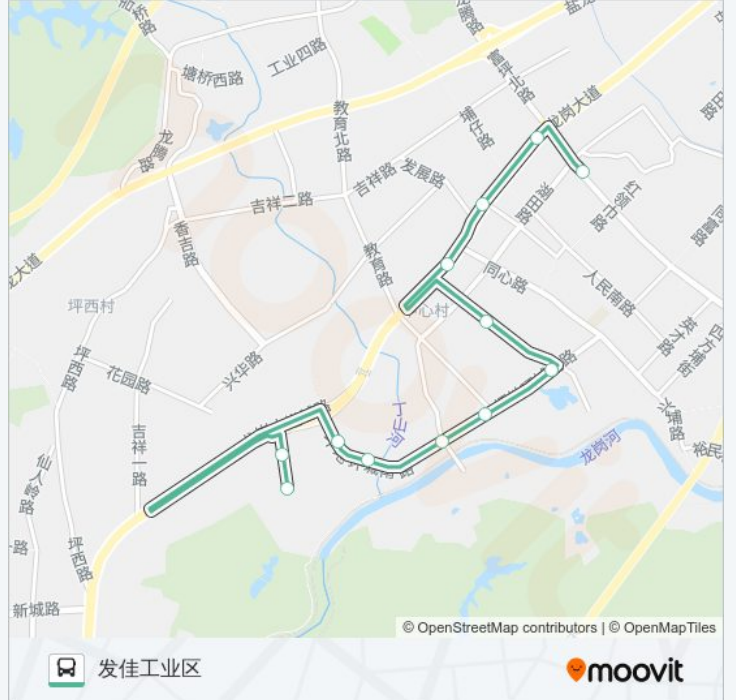

 **B740**

发佳工业区

下载App

公交B740((发佳工业区))共有2条行车路线。工作日的服务时间为：

(1) 发佳工业区: 07:00 - 20:00(2) 坪地汽车站: 07:00 - 20:00

使用Moovit找到公交B740离你最近的站点，以及公交B740下车班的到站时间。

方向: 发佳工业区

12 站

黄竹村

江鹏百货

正兴手袋厂

新嘉百货

发佳工业区

公交B740的时间表

往发佳工业区方向的时间表

星期一	07:00 - 20:00
星期二	07:00 - 20:00
星期三	07:00 - 20:00
星期四	07:00 - 20:00
星期五	07:00 - 20:00
星期六	07:00 - 20:00
星期日	07:00 - 20:00

公交B740的信息

方向: 发佳工业区

站点数量: 12

行车时间: 19 分

途经站点:

方向: 坪地汽车站

11 站

[查看时间表](#)