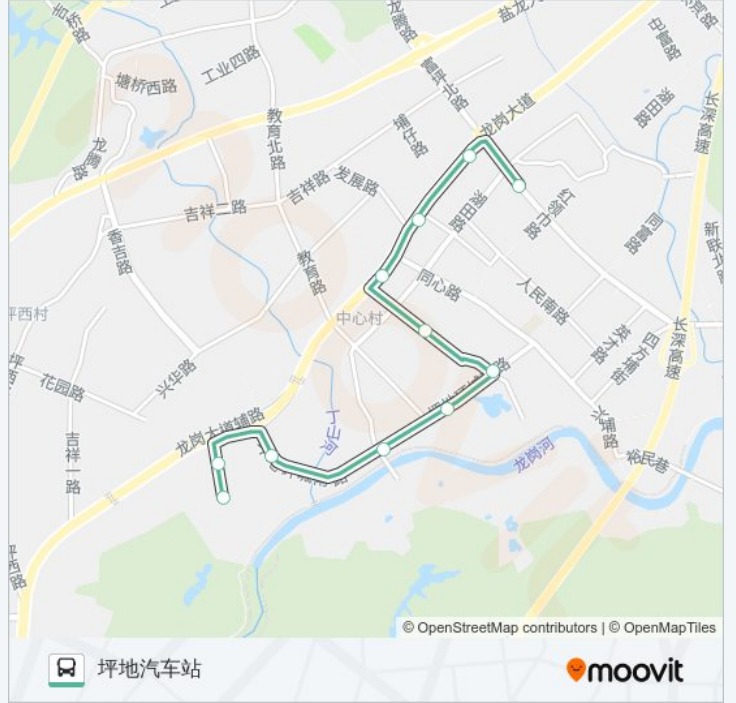

 **B740**

发佳工业区

下载App

公交B740((发佳工业区))共有2条行车路线。工作日的服务时间为：

(1) 发佳工业区: 07:00 - 20:00(2) 坪地汽车站: 07:00 - 20:00

使用Moovit找到公交B740离你最近的站点，以及公交B740下车班的到站时间。

方向: 发佳工业区

12 站

坪地街道办

坪东工业区

坪地汽车站

公交B740的时间表

往坪地汽车站方向的时间表

星期一	07:00 - 20:00
星期二	07:00 - 20:00
星期三	07:00 - 20:00
星期四	07:00 - 20:00
星期五	07:00 - 20:00
星期六	07:00 - 20:00
星期日	07:00 - 20:00

公交B740的信息

方向: 坪地汽车站

站点数量: 11

行车时间: 18 分

途经站点:

你可以在moovitapp.com下载公交B740的PDF时间表和线路图。使用Moovit应用程序查询深圳的实时公交、列车时刻表以及公共交通出行指南。

© 2024 Moovit - 保留所有权利